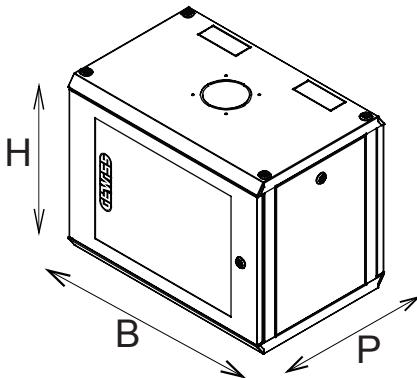

Système complet pour la connexion et la distribution de réseaux LAN dans des environnements résidentiels et tertiaires. La gamme comprend des solutions à fibre optique, des panneaux muraux, des armoires au sol et des produits de câblage en cuivre. Les tableaux et les armoires de la gamme Data Center sont disponibles dans un large choix de modularité et de profondeurs (jusqu'à 1000 mm), pour s'adapter à tous les besoins des applications. Fabriqués à partir de matériaux de haute qualité (le débit statique à pleine charge peut atteindre 1000 kg), les produits se caractérisent également par leur câblage simple (grâce à de grands volumes internes) et une personnalisation complète, avec des portes avant amovibles et réversibles.

Catégorie	Armoire murale 19"	Matière	Acier
Finition	Texturé	Couleur	Gris (RAL 7035)
Unité de câblage	9U	Type de porte	Réversible
Ouverture de porte	180°	Capacité de charge statique	50 kg
Nombre d'améliorations	2	Profondeur (mm)	400 mm
Dim. externes LxHxP (mm)	600x470x400	Indice de protection	IP20
Electrocod	3752		

DIMENSIONS

	H	B	P	
GW 38 406	335	600	400	6U
GW 38 407	470	600	400	9U
GW 38 408	605	600	400	12U
GW 38 409	740	600	400	15U
GW 38 418	605	600	600	12U
GW 38 419	740	600	600	15U

SYMBOLE TECHNIQUE

IP20

NORMES ET HOMOLOGATIONS