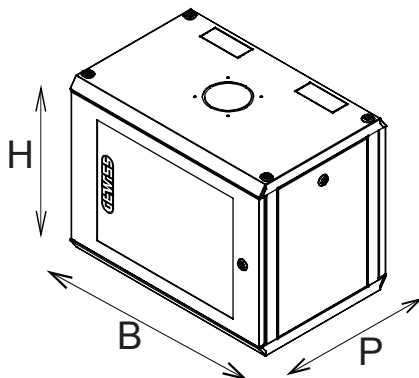

Système complet pour la connexion et la distribution de réseaux LAN dans des environnements résidentiels et tertiaires. La gamme comprend des solutions à fibre optique, des panneaux muraux, des armoires au sol et des produits de câblage en cuivre. Les tableaux et les armoires de la gamme Data Center sont disponibles dans un large choix de modularité et de profondeurs (jusqu'à 1000 mm), pour s'adapter à tous les besoins des applications. Fabriqués à partir de matériaux de haute qualité (le débit statique à pleine charge peut atteindre 1000 kg), les produits se caractérisent également par leur câblage simple (grâce à de grands volumes internes) et une personnalisation complète, avec des portes avant amovibles et réversibles.

Catégorie	Armoire murale 19"	Matière	Acier
Finition	Texturé	Couleur	Gris (RAL 7035)
Unité de câblage	6 U	Type de porte	Réversible
Ouverture de porte	180°	Capacité de charge statique	50 kg
Nombre d'améliorations	2	Profondeur (mm)	400 mm
Dim. externes LxHxP (mm)	600x335x400	Indice de protection	IP20
Electrocod	3752		

DIMENSIONS

	H	B	P	
GW 38 406	335	600	400	6U
GW 38 407	470	600	400	9U
GW 38 408	605	600	400	12U
GW 38 409	740	600	400	15U
GW 38 418	605	600	600	12U
GW 38 419	740	600	600	15U

SYMBOLE TECHNIQUE

IP

IP20

NORMES ET HOMOLOGATIONS