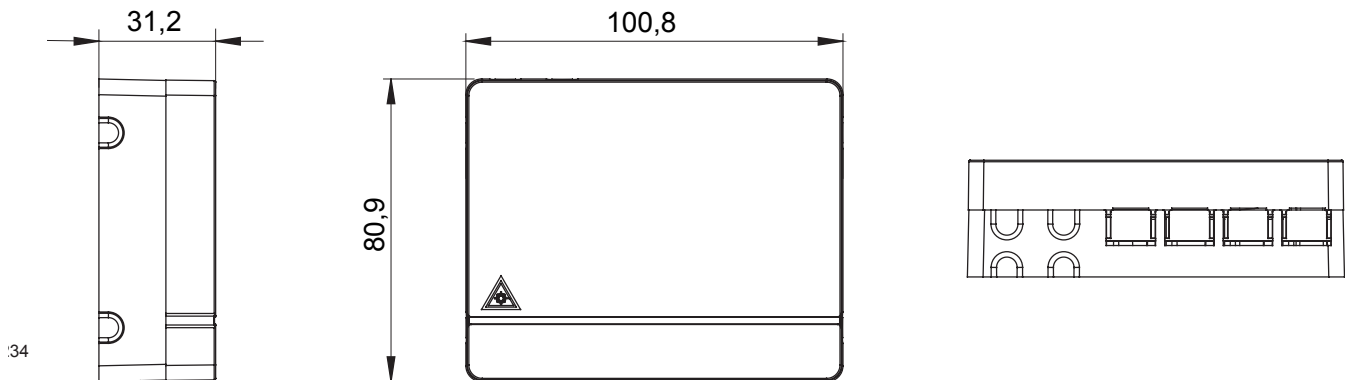

Categoria	STOA - Scatola Terminazioni Ottiche di Appartamento	Materiale	Plastico
Colore	Bianco	Caratteristiche	Completa di 4 bussole SC/APC
Dimensioni BxHxP (mm)	101x85x31	Installazione	A parete/In quadri QDSA

### DIMENSIONALE