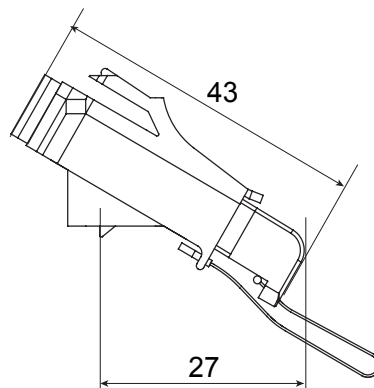

Catégorie	Adaptateur à fibre optique angulaire	Matière	Corps en plastique avec manchon d'alignement en céramique
Couleur	Vert RAL 6018	Caractéristiques	Unidirectionnel, monomode
Pour connecteurs	SC/APC	Type	Femelle/Femelle
Compatibilité	Keystone Jack	Inclination angle	40°
Fournitures	Avec capuchon de sécurité et cordon immanquable		

### DIMENSIONS