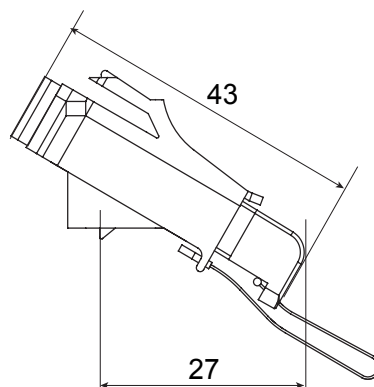

Catégorie	Adaptateur à fibre optique angulaire	Matière	Corps en plastique avec manchon d'alignement en céramique
Couleur	Vert RAL 6018	Caractéristiques	Unidirectionnel, monomode
Pour connecteurs	SC/APC	Type	Femelle/Femelle
Compatibilité	Keystone Jack	Inclination angle	40°
Fournitures	Avec capuchon de sécurité et cordon immanquable		

### DIMENSIONS