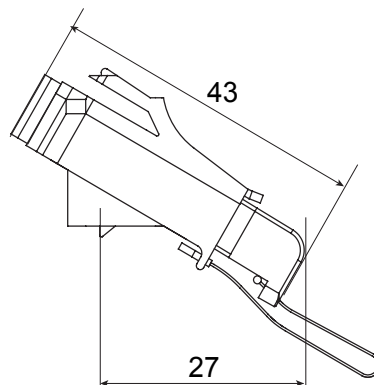

Categoria	Bussola ottica angolata	Materiale	Corpo in plastica, manicotto in ceramica
Colore	Verde RAL 6018	Caratteristiche	Simplex, monomodale
Per connettori	SC/APC	Tipo	Femmina/Femmina
Compatibile	Keystone Jack	Inclinazione	40°
Dotazioni	Tappo di sicurezza imperdibile		

### DIMENSIONALE