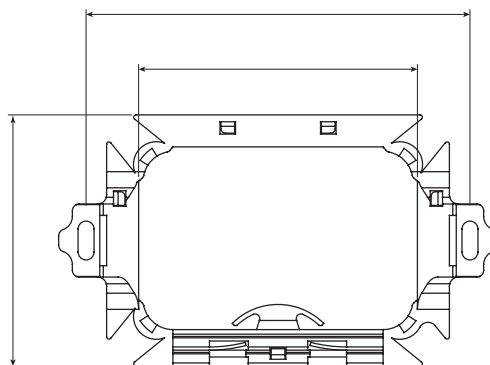

Categoria	Rocchetto portagiunti	Materiale	Plastico
Colore	Nero	Caratteristiche	Predisposto per alloggiare max 4m fibra ottica (Ø 0.9mm)
Fissaggio	Con viti	Adatto per supporti	3 posti
N. portagiunti	3		

### DIMENSIONALE

3,5  
2,5  
1