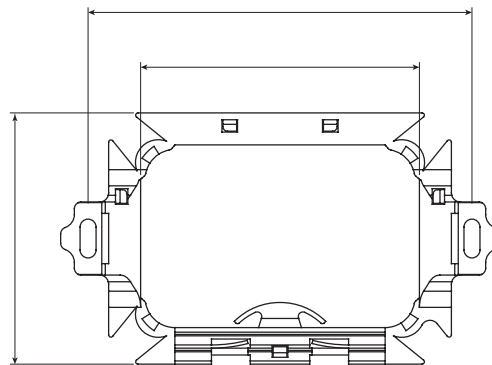

Categoria	Rocchetto portagiunti	Materiale	Plastico
Colore	Nero	Caratteristiche	Predisposto per alloggiare max 4m fibra ottica (Ø 0.9mm)
Fissaggio	Con viti	Adatto per supporti	3 posti
N. portagiunti	3		

### DIMENSIONALE

3,5  
2,5  
1