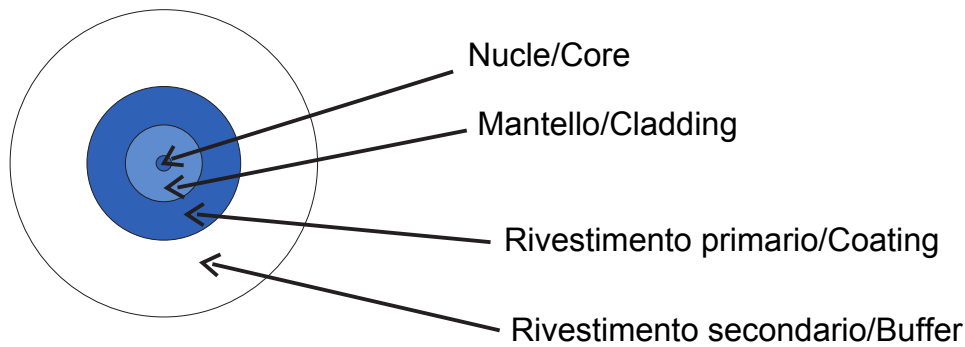

DIMENSIONALE

MARCHI/APPROVAZIONI

GEWISS S.p.A. Via Domenico Bosatelli 1
24069 Cenate Sotto - Bergamo - Italy
tel. +39 035 94 61 11 fax +39 035 94 69 09
Società soggetta alla direzione e coordinamento di
Polifin S.p.A

www.gewiss.com
sat@gewiss.com
aggiornamento del 28/06/2026

Dati, misure, disegni e foto sono riportati a mero titolo informativo.
Potranno essere modificati in ogni momento.