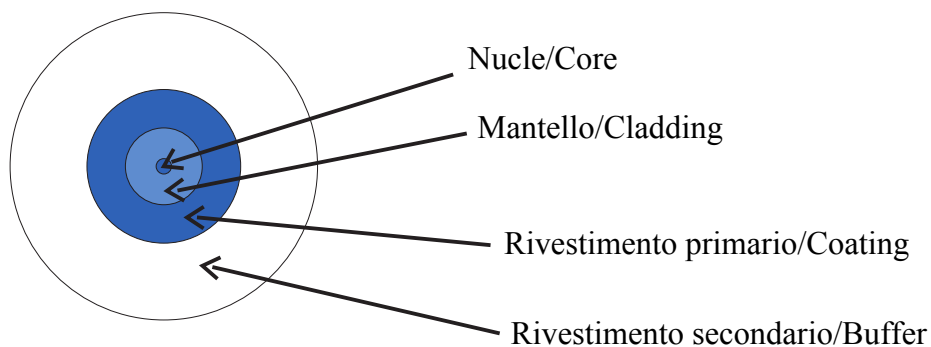

DIMENSIONALE

MARCHI/APPROVAZIONI

GEWISS S.p.A. Via Domenico Bosatelli 1
24069 Cenate Sotto - Bergamo - Italy
tel. +39 035 94 61 11 fax +39 035 94 69 09
Società soggetta alla direzione e coordinamento di
Polifin S.p.A

www.gewiss.com
sat@gewiss.com
aggiornamento del 28/05/2026

Dati, misure, disegni e foto sono riportati a mero titolo
informativo.
Potranno essere modificati in ogni momento.