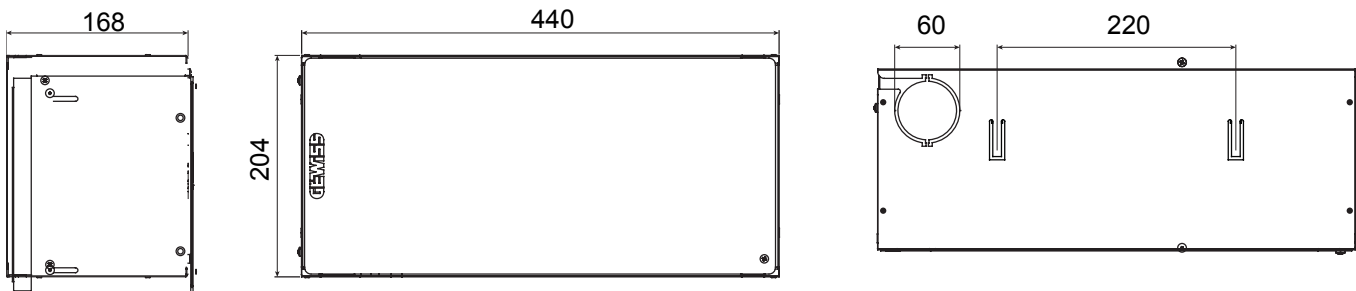

Categoria	CORC - Cassetto Ottico Ricchezza cavi	Materiale	Metallo
Finitura	Bucciata	Colore	Grigio (RAL 7035)
N. fori Ø 60 mm sfondabili	2	Dimensioni BxHxP (mm)	440x204x168
Installazione	A parete/In quadri e armadi 19"	Unità di cablaggio	5 U

### DIMENSIONALE