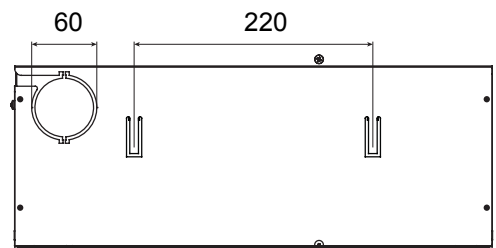

Categoria	CORC - Cassetto Ottico Ricchezza cavi	Materiale	Metallo
Finitura	Bucciata	Colore	Grigio (RAL 7035)
N. fori Ø 60 mm sfondabili	2	Dimensioni BxHxP (mm)	440x204x168
Installazione	A parete/In quadri e armadi 19"	Unità di cablaggio	5 U

DIMENSIONALE

MARCHI/APPROVAZIONI