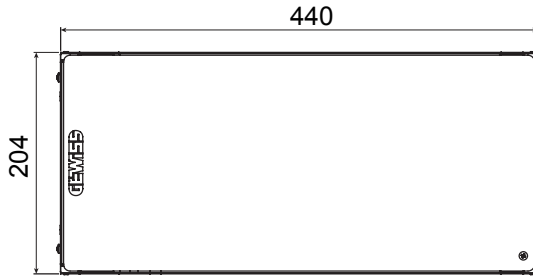

Categoria	CORC - Cassetto Ottico Ricchezza cavi	Materiale	Metallo
Finitura	Bucciata	Colore	Grigio (RAL 7035)
N. fori Ø 60 mm sfondabili	2	Dimensioni BxHxP (mm)	440x204x168
Installazione	A parete/In quadri e armadi 19"	Unità di cablaggio	5 U

DIMENSIONALE

MARCHI/APPROVAZIONI