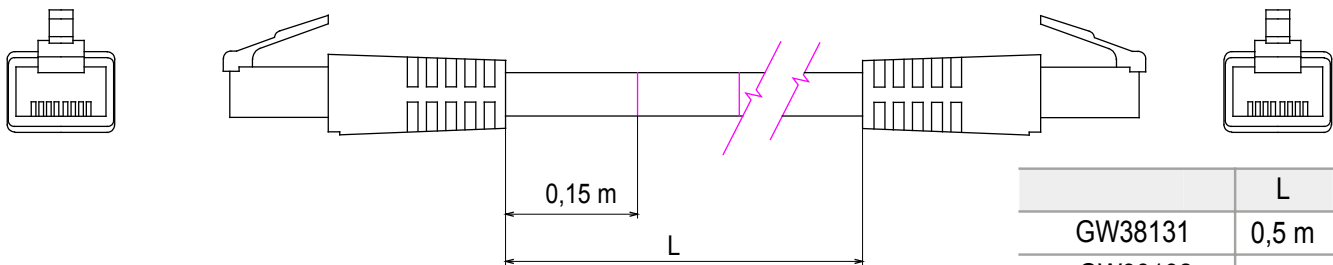

Sistema completo per la connessione e la distribuzione di reti LAN in ambito residenziale e terziario. La gamma comprende soluzioni per la fibra ottica, quadri da parete, armadi da pavimento e prodotti per il cablaggio in rame. Per cablare reti in rame, Data Center propone connettori RJ45 e accoppiatori HDMI e USB adatti per le serie civili Gewiss, cordoni di permutazione e cavi UTP e FTP, offrendo flessibilità installativa e semplicità di cablaggio.

Categoria	Cordone di permutazione	Descrizione	RJ45 - RJ45
Categoria di utilizzo	6	Cavi tipo	UTP 24 AWG
Sistema	UTP	Lunghezza cavo	5 m
Colore	Grigio	Codice Electrocod	2972

DIMENSIONALE

	L
GW38131	0,5 m
GW38132	1 m
GW38133	2 m