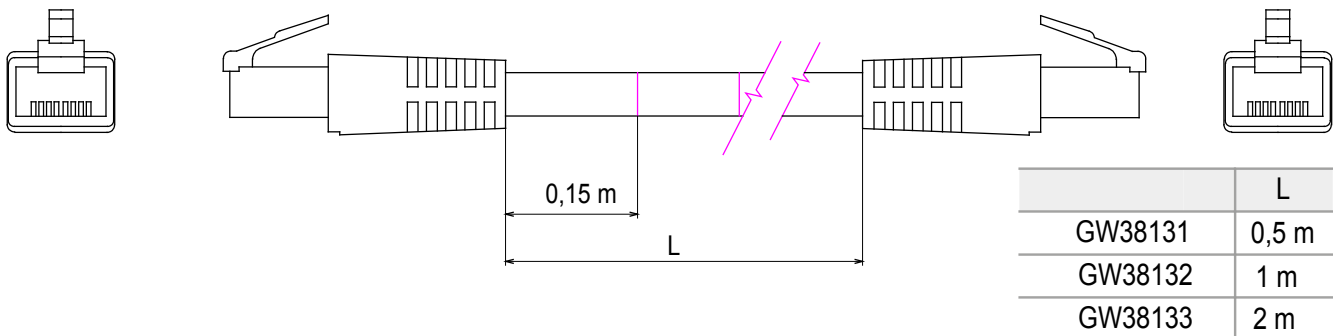

Sistema completo per la connessione e la distribuzione di reti LAN in ambito residenziale e terziario. La gamma comprende soluzioni per la fibra ottica, quadri da parete, armadi da pavimento e prodotti per il cablaggio in rame. Per cablare reti in rame, Data Center propone connettori RJ45 e accoppiatori HDMI e USB adatti per le serie civili Gewiss, cordoni di permutazione e cavi UTP e FTP, offrendo flessibilità installativa e semplicità di cablaggio.

Categoria	Cordone di permutazione	Descrizione	RJ45 - RJ45
Categoria di utilizzo	6	Cavi tipo	UTP 24 AWG
Sistema	UTP	Lunghezza cavo	1 m
Colore	Grigio	Codice Electrocod	2972

DIMENSIONALE

MARCHI/APPROVAZIONI