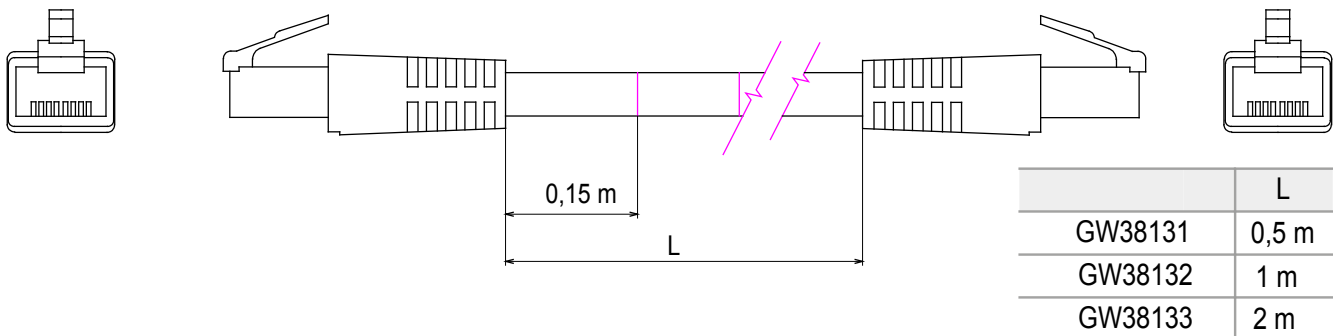

Sistema completo per la connessione e la distribuzione di reti LAN in ambito residenziale e terziario. La gamma comprende soluzioni per la fibra ottica, quadri da parete, armadi da pavimento e prodotti per il cablaggio in rame. Per cablare reti in rame, Data Center propone connettori RJ45 e accoppiatori HDMI e USB adatti per le serie civili Gewiss, cordoni di permutazione e cavi UTP e FTP, offrendo flessibilità installativa e semplicità di cablaggio.

Categoria	Cordone di permutazione	Descrizione	RJ45 - RJ45
Categoria di utilizzo	6	Cavi tipo	UTP 24 AWG
Sistema	UTP	Lunghezza cavo	1 m
Colore	Grigio	Codice Electrocod	2972

### DIMENSIONALE