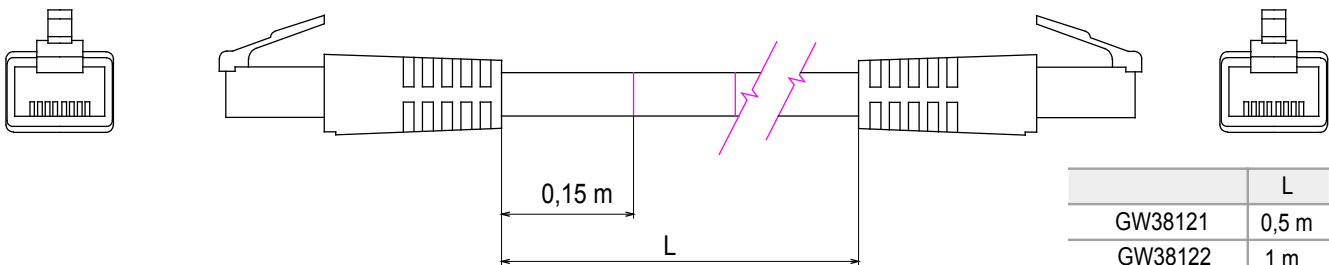

Sistema completo per la connessione e la distribuzione di reti LAN in ambito residenziale e terziario. La gamma comprende soluzioni per la fibra ottica, quadri da parete, armadi da pavimento e prodotti per il cablaggio in rame. Per cablare reti in rame, Data Center propone connettori RJ45 e accoppiatori HDMI e USB adatti per le serie civili Gewiss, cordoni di permutazione e cavi UTP e FTP, offrendo flessibilità installativa e semplicità di cablaggio.

Categoria	Cordone di permutazione	Descrizione	RJ45 - RJ45
Categoria di utilizzo	5e	Cavi tipo	FTP 24 AWG
Sistema	FTP	Lunghezza cavo	5 m
Colore	Grigio	Codice Electrocod	2972

### DIMENSIONALE

	L
GW38121	0,5 m
GW38122	1 m
GW38123	2 m
GW38124	5 m