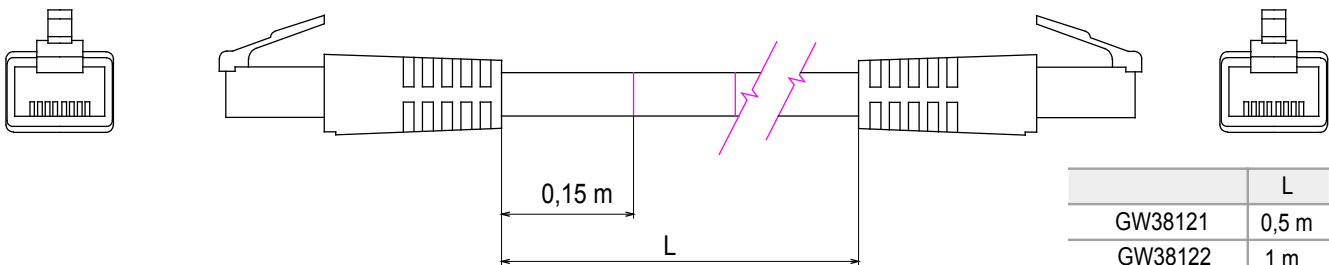

Sistema completo per la connessione e la distribuzione di reti LAN in ambito residenziale e terziario. La gamma comprende soluzioni per la fibra ottica, quadri da parete, armadi da pavimento e prodotti per il cablaggio in rame. Per cablare reti in rame, Data Center propone connettori RJ45 e accoppiatori HDMI e USB adatti per le serie civili Gewiss, cordoni di permutazione e cavi UTP e FTP, offrendo flessibilità installativa e semplicità di cablaggio.

Categoria	Cordone di permutazione	Descrizione	RJ45 - RJ45
Categoria di utilizzo	5e	Cavi tipo	FTP 24 AWG
Sistema	FTP	Lunghezza cavo	2 m
Colore	Grigio	Codice Electrocod	2972

### DIMENSIONALE

	L
GW38121	0,5 m
GW38122	1 m
GW38123	2 m
GW38124	5 m