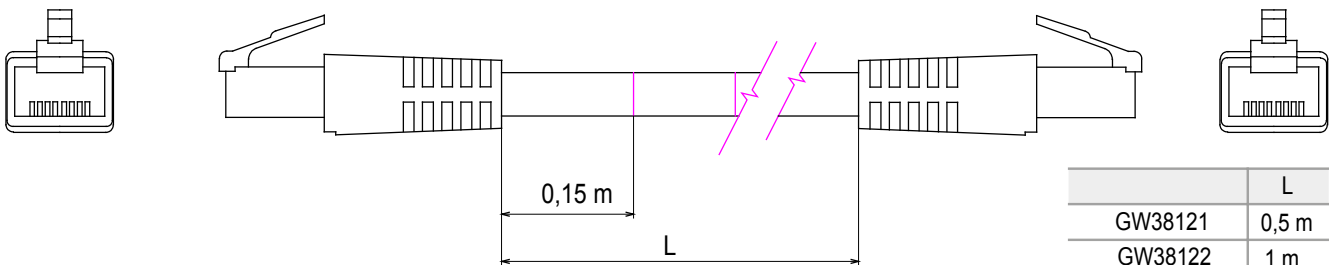

Sistema completo per la connessione e la distribuzione di reti LAN in ambito residenziale e terziario. La gamma comprende soluzioni per la fibra ottica, quadri da parete, armadi da pavimento e prodotti per il cablaggio in rame. Per cablare reti in rame, Data Center propone connettori RJ45 e accoppiatori HDMI e USB adatti per le serie civili Gewiss, cordoni di permutazione e cavi UTP e FTP, offrendo flessibilità installativa e semplicità di cablaggio.

Categoria	Cordone di permutazione	Descrizione	RJ45 - RJ45
Categoria di utilizzo	5e	Cavi tipo	FTP 24 AWG
Sistema	FTP	Lunghezza cavo	1 m
Colore	Grigio	Codice Electrocod	2972

DIMENSIONALE

	L
GW38121	0,5 m
GW38122	1 m
GW38123	2 m
GW38124	5 m