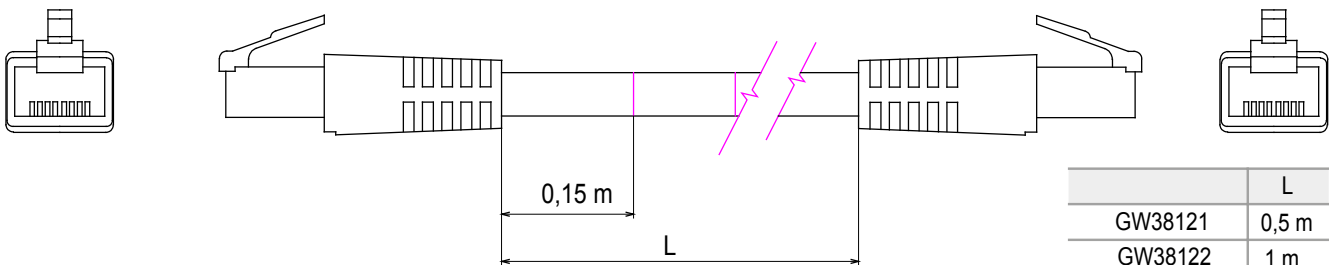

Sistema completo per la connessione e la distribuzione di reti LAN in ambito residenziale e terziario. La gamma comprende soluzioni per la fibra ottica, quadri da parete, armadi da pavimento e prodotti per il cablaggio in rame. Per cablare reti in rame, Data Center propone connettori RJ45 e accoppiatori HDMI e USB adatti per le serie civili Gewiss, cordoni di permutazione e cavi UTP e FTP, offrendo flessibilità installativa e semplicità di cablaggio.

Categoria	Cordone di permutazione	Descrizione	RJ45 - RJ45
Categoria di utilizzo	5e	Cavi tipo	FTP 24 AWG
Sistema	FTP	Lunghezza cavo	0,5 m
Colore	Grigio	Codice Electrocod	2972

DIMENSIONALE

	L
GW38121	0,5 m
GW38122	1 m
GW38123	2 m
GW38124	5 m