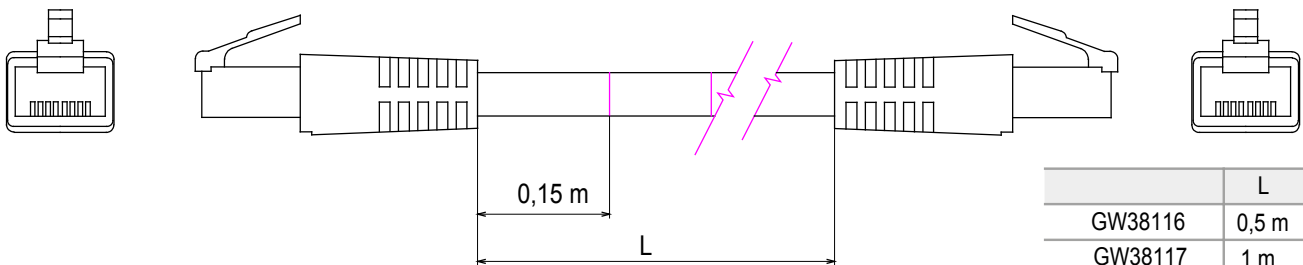

Sistema completo per la connessione e la distribuzione di reti LAN in ambito residenziale e terziario. La gamma comprende soluzioni per la fibra ottica, quadri da parete, armadi da pavimento e prodotti per il cablaggio in rame. Per cablare reti in rame, Data Center propone connettori RJ45 e accoppiatori HDMI e USB adatti per le serie civili Gewiss, cordoni di permutazione e cavi UTP e FTP, offrendo flessibilità installativa e semplicità di cablaggio.

Categoria	Cordone di permutazione	Descrizione	RJ45 - RJ45
Categoria di utilizzo	5e	Cavi tipo	UTP 24 AWG
Sistema	UTP	Lunghezza cavo	1 m
Colore	Grigio	Codice Electrocod	2972

DIMENSIONALE

	L
GW38116	0,5 m
GW38117	1 m
GW38118	2 m
GW38118	5 m