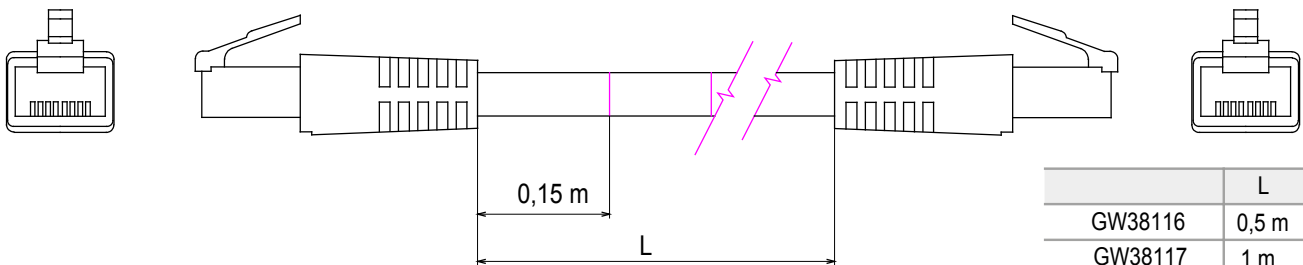

Sistema completo per la connessione e la distribuzione di reti LAN in ambito residenziale e terziario. La gamma comprende soluzioni per la fibra ottica, quadri da parete, armadi da pavimento e prodotti per il cablaggio in rame. Per cablare reti in rame, Data Center propone connettori RJ45 e accoppiatori HDMI e USB adatti per le serie civili Gewiss, cordoni di permutazione e cavi UTP e FTP, offrendo flessibilità installativa e semplicità di cablaggio.

Categoria	Cordone di permutazione	Descrizione	RJ45 - RJ45
Categoria di utilizzo	5e	Cavi tipo	UTP 24 AWG
Sistema	UTP	Lunghezza cavo	0,5 m
Colore	Grigio	Codice Electrocod	2972

DIMENSIONALE

	L
GW38116	0,5 m
GW38117	1 m
GW38118	2 m
GW38118	5 m