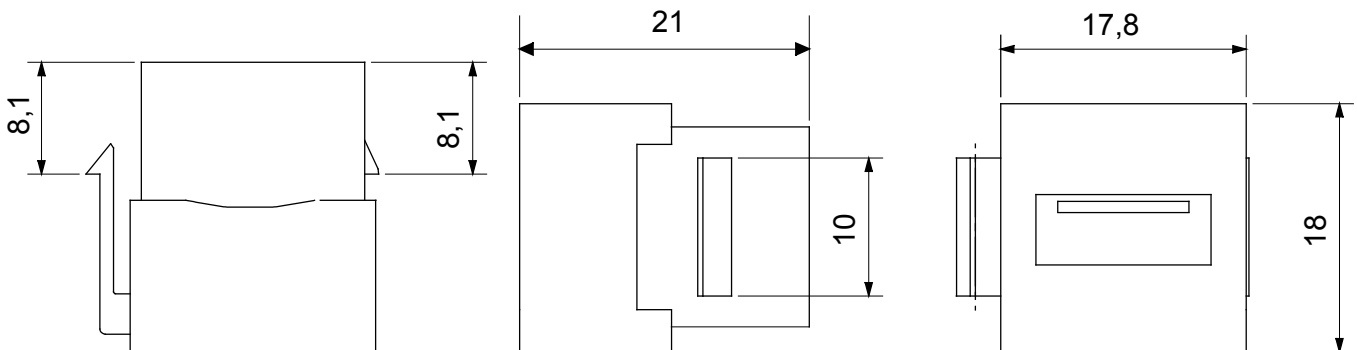

Sistema completo per la connessione e la distribuzione di reti LAN in ambito residenziale e terziario. La gamma comprende soluzioni per la fibra ottica, quadri da parete, armadi da pavimento e prodotti per il cablaggio in rame. Per cablare reti in rame, Data Center propone connettori RJ45 e accoppiatori HDMI e USB adatti per le serie civili Gewiss, cordoni di permutazione e cavi UTP e FTP, offrendo flessibilità installativa e semplicità di cablaggio.

Categoria	Presse dati	Descrizione	Accoppiatore USB
Tipo	Femmina/Femmina - Tipo A	Compatibile	Keystone Jack
Materiale	Tecnopolimero	Codice Electrocod	3722

DIMENSIONALE

MARCHI/APPROVAZIONI