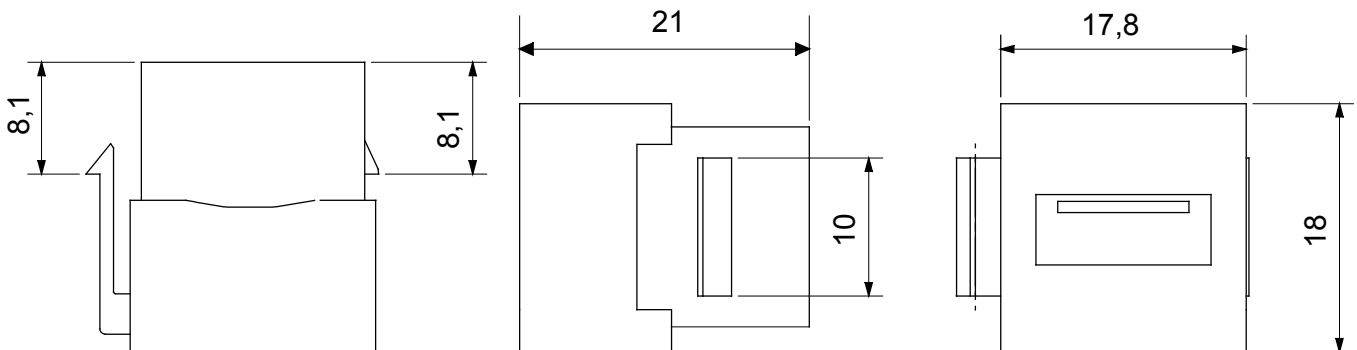

Sistema completo per la connessione e la distribuzione di reti LAN in ambito residenziale e terziario. La gamma comprende soluzioni per la fibra ottica, quadri da parete, armadi da pavimento e prodotti per il cablaggio in rame. Per cablare reti in rame, Data Center propone connettori RJ45 e accoppiatori HDMI e USB adatti per le serie civili Gewiss, cordoni di permutazione e cavi UTP e FTP, offrendo flessibilità installativa e semplicità di cablaggio.

Categoria	Presenza dati	Descrizione	Accoppiatore USB
Tipo	Femmina/Femmina - Tipo A	Compatibile	Keystone Jack
Materiale	Tecnopolimero	Codice Electrocod	3722

### DIMENSIONALE