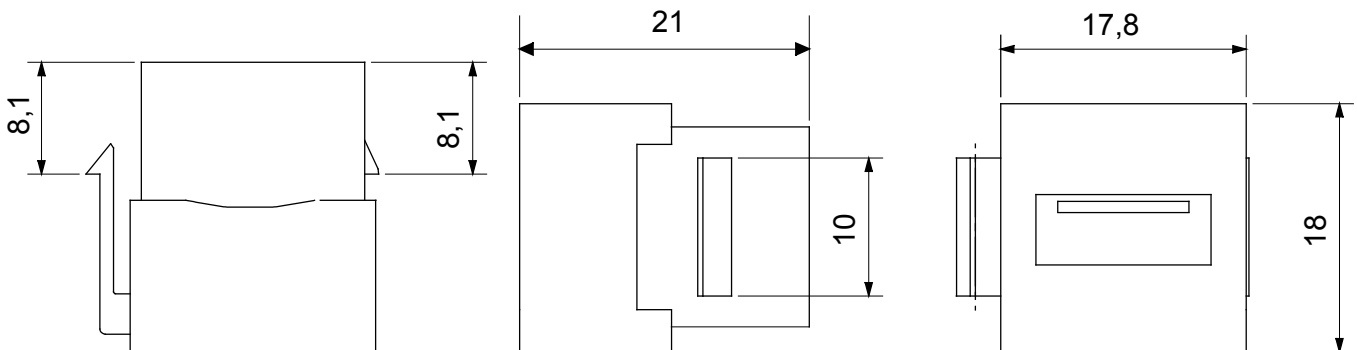

Sistema completo per la connessione e la distribuzione di reti LAN in ambito residenziale e terziario. La gamma comprende soluzioni per la fibra ottica, quadri da parete, armadi da pavimento e prodotti per il cablaggio in rame. Per cablare reti in rame, Data Center propone connettori RJ45 e accoppiatori HDMI e USB adatti per le serie civili Gewiss, cordoni di permutazione e cavi UTP e FTP, offrendo flessibilità installativa e semplicità di cablaggio.

Categoria	Presenza dati	Descrizione	Accoppiatore USB
Tipo	Femmina/Femmina - Tipo A	Compatibile	Keystone Jack
Materiale	Tecnopolimero	Codice Electrocod	3722

DIMENSIONALE

MARCHI/APPROVAZIONI