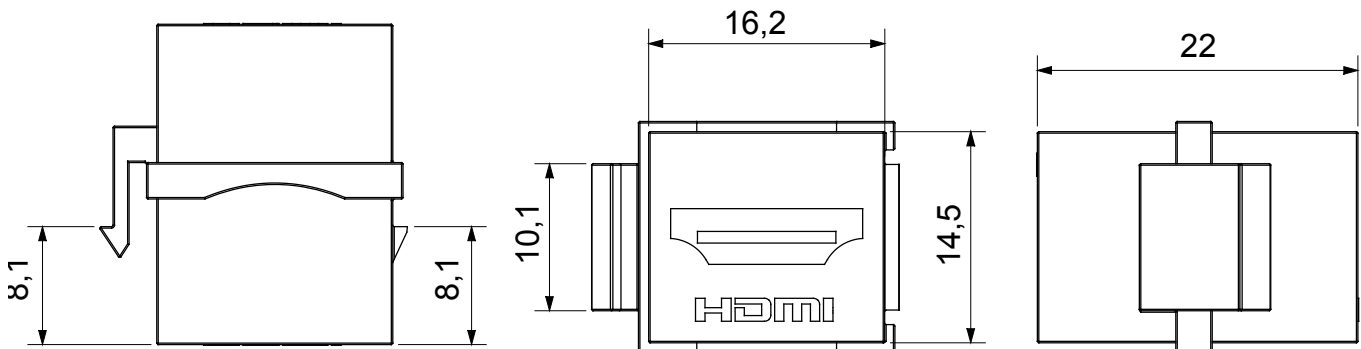

Sistema completo per la connessione e la distribuzione di reti LAN in ambito residenziale e terziario. La gamma comprende soluzioni per la fibra ottica, quadri da parete, armadi da pavimento e prodotti per il cablaggio in rame. Per cablare reti in rame, Data Center propone connettori RJ45 e accoppiatori HDMI e USB adatti per le serie civili Gewiss, cordini di permutazione e cavi UTP e FTP, offrendo flessibilità installativa e semplicità di cablaggio.

Categoria	Presenza dati	Descrizione	Accoppiatore HDMI
Tipo	Femmina/Femmina	Compatibile	Keystone Jack
Materiale	Tecnopolimero	Codice Electrocod	3722

DIMENSIONALE

MARCHI/APPROVAZIONI