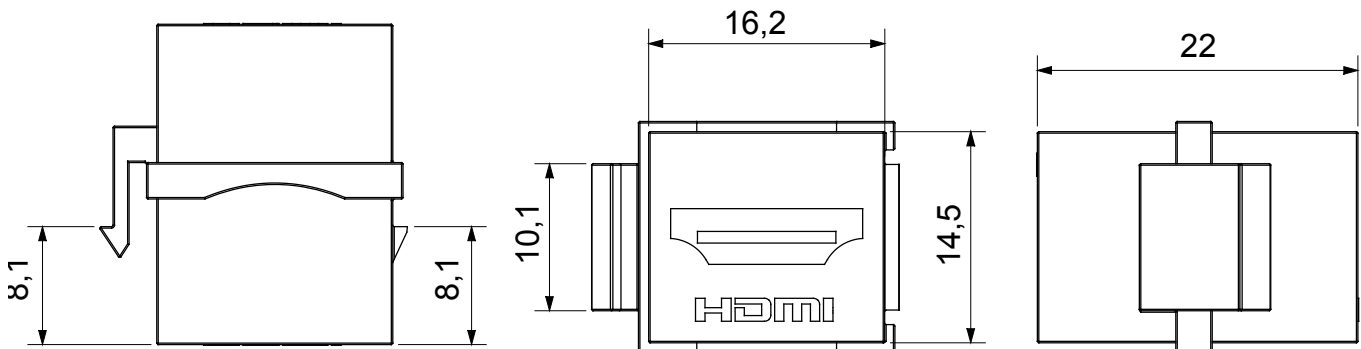

Sistema completo per la connessione e la distribuzione di reti LAN in ambito residenziale e terziario. La gamma comprende soluzioni per la fibra ottica, quadri da parete, armadi da pavimento e prodotti per il cablaggio in rame. Per cablare reti in rame, Data Center propone connettori RJ45 e accoppiatori HDMI e USB adatti per le serie civili Gewiss, cordini di permutazione e cavi UTP e FTP, offrendo flessibilità installativa e semplicità di cablaggio.

Categoria	Preso dati	Descrizione	Accoppiatore HDMI
Tipo	Femmina/Femmina	Compatibile	Keystone Jack
Materiale	Tecnopolimero	Codice Electrocod	3722

DIMENSIONALE

MARCHI/APPROVAZIONI