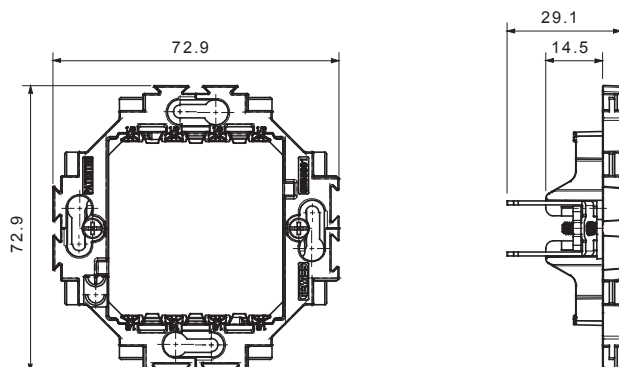

Gamme résidentielle adaptée aux installations sur des boîtes rondes et carrées, caractérisée par un aspect élégant et des formes classiques. Les plaques, en polymère technique, disponibles en sept couleurs et avec différentes modularités, de 1 à 5 groupes, peuvent être installées en positions horizontale et verticale. La gamme, développée autour d'un noyau d'appareils monobloc, est disponible en deux couleurs : blanc et ivoire, toutes deux avec une finition brillante. Extensible avec les appareils modulaires ChoruSmart.

Catégorie	Support	Matière	Technopolymère
Description	Pour plaques Dahlia	Pour boîte	Rond/Carré
Fixation	Avec griffes/à vis	Test du fil incandescent	650 °C
Thermopression avec bille	70 °C	Norme	EN 60669-1

DIMENSIONS

SYMBOLE TECHNIQUE

NORMES ET HOMOLOGATIONS