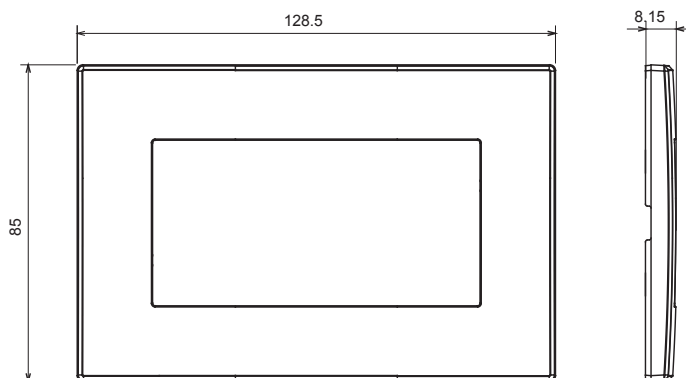

Gamme résidentielle adaptée aux installations sur des boîtes rondes et carrées, caractérisée par un aspect élégant et des formes classiques. Les plaques, en polymère technique, disponibles en sept couleurs et avec différentes modularités, de 1 à 5 groupes, peuvent être installées en positions horizontale et verticale. La gamme, développée autour d'un noyau d'appareils monobloc, est disponible en deux couleurs : blanc et ivoire, toutes deux avec une finition brillante. Extensible avec les appareils modulaires ChoruSmart.

Catégorie	Plaque	Couleur	Ivoire
Matière	Technopolymère	Finition	Brillante
Description	Double	Test du fil incandescent	650 °C
Thermopression avec bille	70 °C	Norme	EN 60669-1

DIMENSIONS

SYMBOLE TECHNIQUE