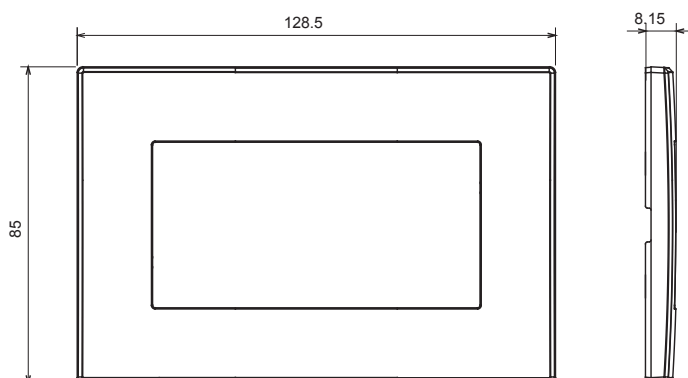

Gamme résidentielle adaptée aux installations sur des boîtes rondes et carrées, caractérisée par un aspect élégant et des formes classiques. Les plaques, en polymère technique, disponibles en sept couleurs et avec différentes modularités, de 1 à 5 groupes, peuvent être installées en positions horizontale et verticale. La gamme, développée autour d'un noyau d'appareils monobloc, est disponible en deux couleurs : blanc et ivoire, toutes deux avec une finition brillante. Extensible avec les appareils modulaires ChoruSmart.

Catégorie	Plaque	Couleur	Blanc
Matière	Technopolymère	Finition	Brillante
Description	Double	Test du fil incandescent	650 °C
Thermopression avec bille	70 °C	Norme	EN 60669-1

DIMENSIONS

SYMBOLE TECHNIQUE

NORMES ET HOMOLOGATIONS