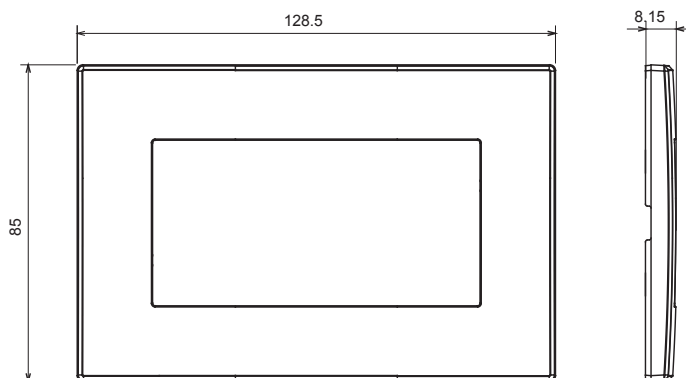

Gamme résidentielle adaptée aux installations sur des boîtes rondes et carrées, caractérisée par un aspect élégant et des formes classiques. Les plaques, en polymère technique, disponibles en sept couleurs et avec différentes modularités, de 1 à 5 groupes, peuvent être installées en positions horizontale et verticale. La gamme, développée autour d'un noyau d'appareils monobloc, est disponible en deux couleurs : blanc et ivoire, toutes deux avec une finition brillante. Extensible avec les appareils modulaires ChoruSmart.

Catégorie	Plaque	Couleur	Gris anthracite
Matière	Technopolymère	Finition	Brillante
Description	Double	Test du fil incandescent	650 °C
Thermopression avec bille	70 °C	Norme	EN 60669-1

DIMENSIONS

SYMBOLE TECHNIQUE