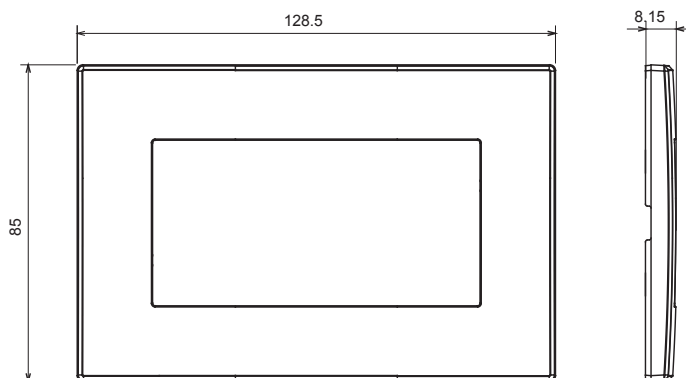

Gamme résidentielle adaptée aux installations sur des boîtes rondes et carrées, caractérisée par un aspect élégant et des formes classiques. Les plaques, en polymère technique, disponibles en sept couleurs et avec différentes modularités, de 1 à 5 groupes, peuvent être installées en positions horizontale et verticale. La gamme, développée autour d'un noyau d'appareils monobloc, est disponible en deux couleurs : blanc et ivoire, toutes deux avec une finition brillante. Extensible avec les appareils modulaires ChoruSmart.

Catégorie	Plaque	Couleur	Crème
Matière	Technopolymère	Finition	Brillante
Description	Double	Test du fil incandescent	650 °C
Thermopression avec bille	70 °C	Norme	EN 60669-1

DIMENSIONS

SYMBOLE TECHNIQUE

NORMES ET HOMOLOGATIONS