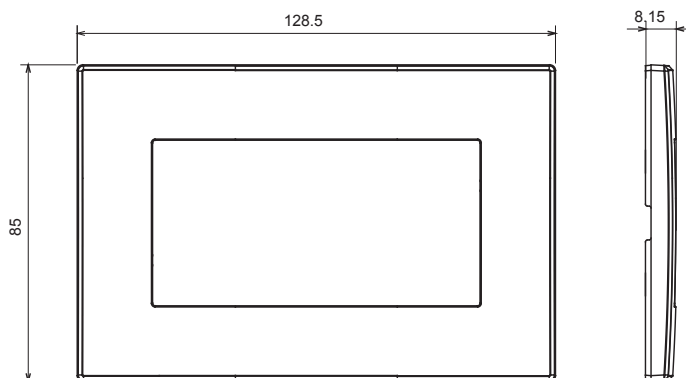

Gamme résidentielle adaptée aux installations sur des boîtes rondes et carrées, caractérisée par un aspect élégant et des formes classiques. Les plaques, en polymère technique, disponibles en sept couleurs et avec différentes modularités, de 1 à 5 groupes, peuvent être installées en positions horizontale et verticale. La gamme, développée autour d'un noyau d'appareils monobloc, est disponible en deux couleurs : blanc et ivoire, toutes deux avec une finition brillante. Extensible avec les appareils modulaires ChoruSmart.

Catégorie	Plaque	Couleur	Chanvre
Matière	Technopolymère	Finition	Brillante
Description	Double	Test du fil incandescent	650 °C
Thermopression avec bille	70 °C	Norme	EN 60669-1

DIMENSIONS

SYMBOLE TECHNIQUE

Les caractéristiques, dimensions, dessins et images sont communiqués à titre purement informatif et peuvent faire l'objet de modification sans aucun préavis