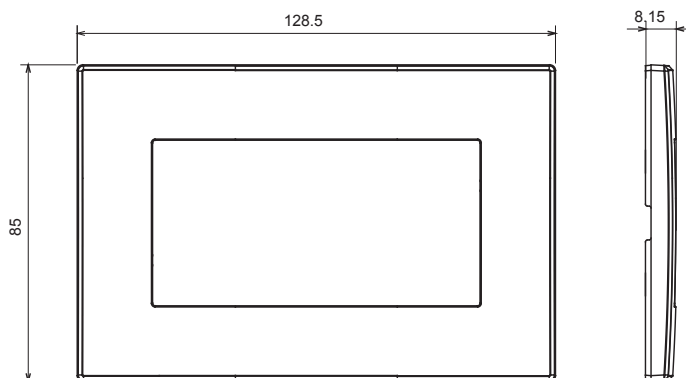

Gamme résidentielle adaptée aux installations sur des boîtes rondes et carrées, caractérisée par un aspect élégant et des formes classiques. Les plaques, en polymère technique, disponibles en sept couleurs et avec différentes modularités, de 1 à 5 groupes, peuvent être installées en positions horizontale et verticale. La gamme, développée autour d'un noyau d'appareils monobloc, est disponible en deux couleurs : blanc et ivoire, toutes deux avec une finition brillante. Extensible avec les appareils modulaires ChoruSmart.

Catégorie	Plaque	Couleur	Gris clair
Matière	Technopolymère	Finition	Brillante
Description	Double	Test du fil incandescent	650 °C
Thermopression avec bille	70 °C	Norme	EN 60669-1

DIMENSIONS

SYMBOLE TECHNIQUE