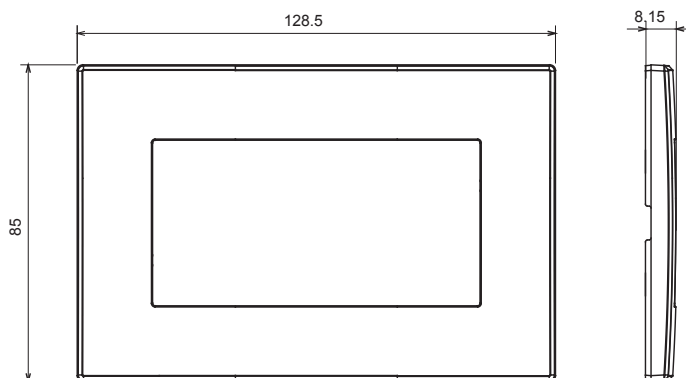

Gamme résidentielle adaptée aux installations sur des boîtes rondes et carrées, caractérisée par un aspect élégant et des formes classiques. Les plaques, en polymère technique, disponibles en sept couleurs et avec différentes modularités, de 1 à 5 groupes, peuvent être installées en positions horizontale et verticale. La gamme, développée autour d'un noyau d'appareils monobloc, est disponible en deux couleurs : blanc et ivoire, toutes deux avec une finition brillante. Extensible avec les appareils modulaires ChoruSmart.

Catégorie	Plaque	Couleur	Gris foncé
Matière	Technopolymère	Finition	Brillante
Description	Double	Test du fil incandescent	650 °C
Thermopression avec bille	70 °C	Norme	EN 60669-1

DIMENSIONS

SYMBOLE TECHNIQUE