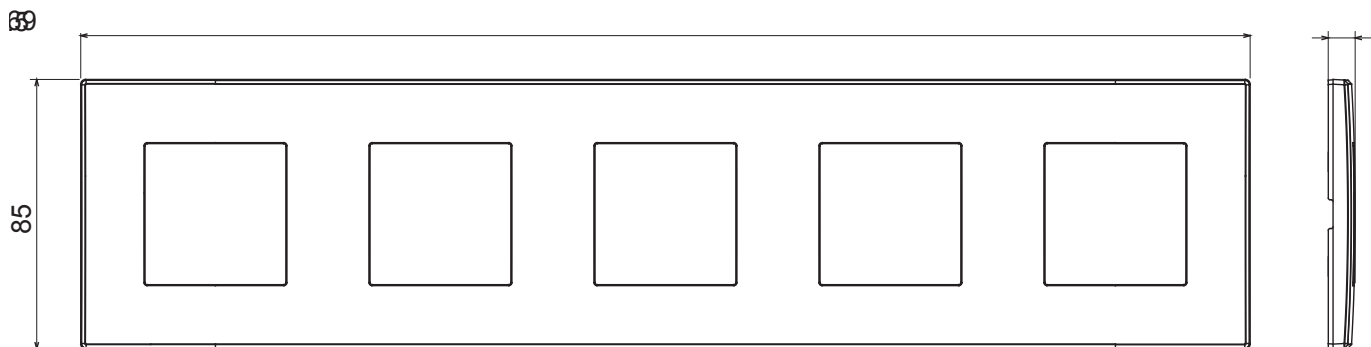

Gamme résidentielle adaptée aux installations sur des boîtes rondes et carrées, caractérisée par un aspect élégant et des formes classiques. Les plaques, en polymère technique, disponibles en sept couleurs et avec différentes modularités, de 1 à 5 groupes, peuvent être installées en positions horizontale et verticale. La gamme, développée autour d'un noyau d'appareils monobloc, est disponible en deux couleurs : blanc et ivoire, toutes deux avec une finition brillante. Extensible avec les appareils modulaires ChoruSmart.

Catégorie	Plaque	Couleur	Ivoire
Matière	Technopolymère	Finition	Brillante
Description	5 postes	Type	Horizontale/Verticale
Entraxe	71 mm	Test du fil incandescent	650 °C
Thermopression avec bille	70 °C	Norme	EN 60669-1

DIMENSIONS

SYMBOLE TECHNIQUE

NORMES ET HOMOLOGATIONS