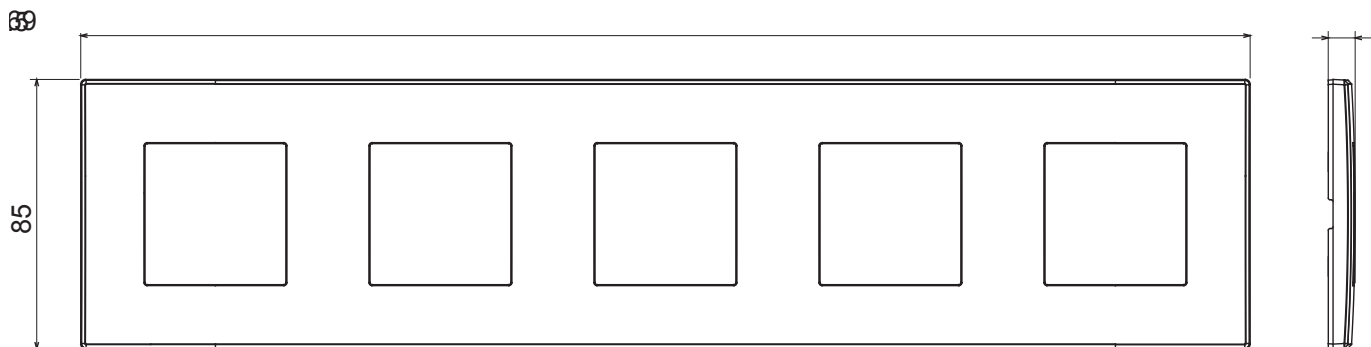

Gamme résidentielle adaptée aux installations sur des boîtes rondes et carrées, caractérisée par un aspect élégant et des formes classiques. Les plaques, en polymère technique, disponibles en sept couleurs et avec différentes modularités, de 1 à 5 groupes, peuvent être installées en positions horizontale et verticale. La gamme, développée autour d'un noyau d'appareils monobloc, est disponible en deux couleurs : blanc et ivoire, toutes deux avec une finition brillante. Extensible avec les appareils modulaires ChoruSmart.

Catégorie	Plaque	Couleur	Blanc
Matière	Technopolymère	Finition	Brillante
Description	5 postes	Type	Horizontale/Verticale
Entraxe	71 mm	Test du fil incandescent	650 °C
Thermopression avec bille	70 °C	Norme	EN 60669-1

### DIMENSIONS