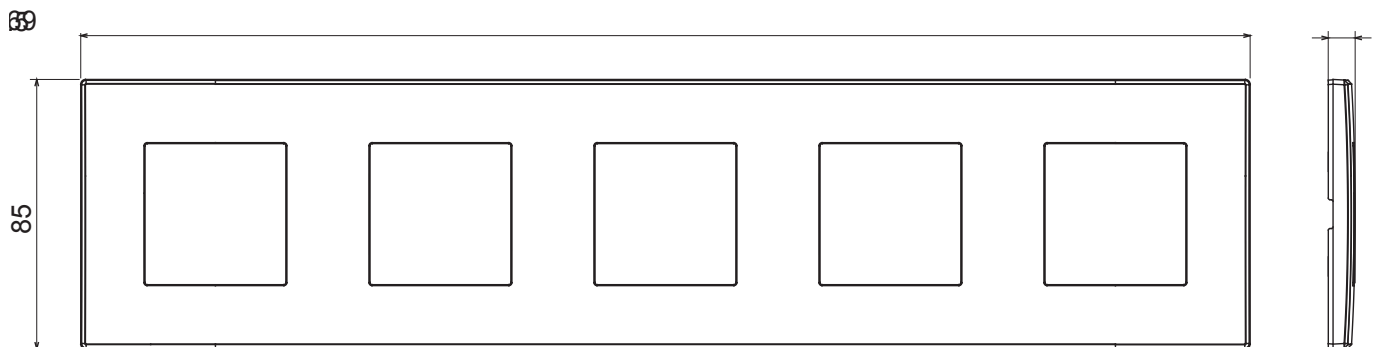

Gamme résidentielle adaptée aux installations sur des boîtes rondes et carrées, caractérisée par un aspect élégant et des formes classiques. Les plaques, en polymère technique, disponibles en sept couleurs et avec différentes modularités, de 1 à 5 groupes, peuvent être installées en positions horizontale et verticale. La gamme, développée autour d'un noyau d'appareils monobloc, est disponible en deux couleurs : blanc et ivoire, toutes deux avec une finition brillante. Extensible avec les appareils modulaires ChoruSmart.

Catégorie	Plaque	Couleur	Gris anthracite
Matière	Technopolymère	Finition	Brillante
Description	5 postes	Type	Horizontale/Verticale
Entraxe	71 mm	Test du fil incandescent	650 °C
Thermopression avec bille	70 °C	Norme	EN 60669-1

DIMENSIONS

SYMBOLE TECHNIQUE

GWT

650 °C

70 °C

NORMES ET HOMOLOGATIONS