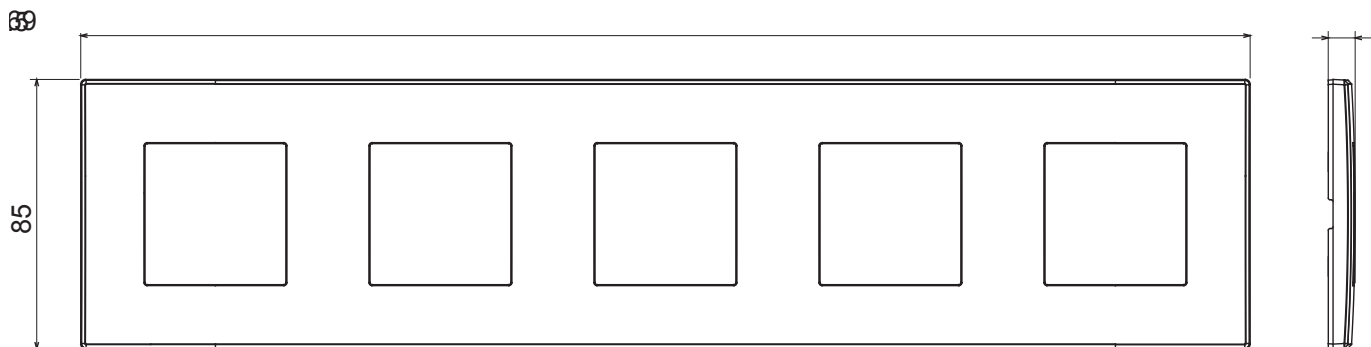

Gamme résidentielle adaptée aux installations sur des boîtes rondes et carrées, caractérisée par un aspect élégant et des formes classiques. Les plaques, en polymère technique, disponibles en sept couleurs et avec différentes modularités, de 1 à 5 groupes, peuvent être installées en positions horizontale et verticale. La gamme, développée autour d'un noyau d'appareils monobloc, est disponible en deux couleurs : blanc et ivoire, toutes deux avec une finition brillante. Extensible avec les appareils modulaires ChoruSmart.

Catégorie	Plaque	Couleur	Crème
Matière	Technopolymère	Finition	Brillante
Description	5 postes	Type	Horizontale/Verticale
Entraxe	71 mm	Test du fil incandescent	650 °C
Thermopression avec bille	70 °C	Norme	EN 60669-1

### DIMENSIONS