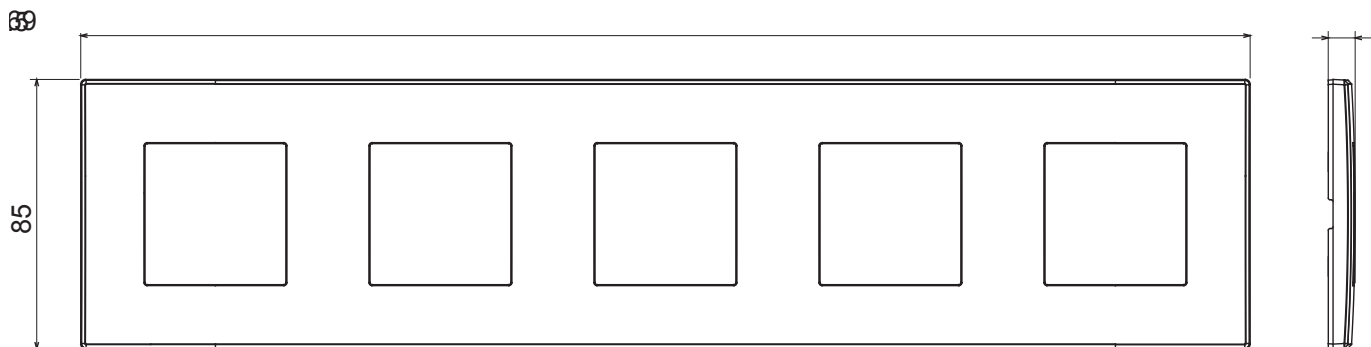

Gamme résidentielle adaptée aux installations sur des boîtes rondes et carrées, caractérisée par un aspect élégant et des formes classiques. Les plaques, en polymère technique, disponibles en sept couleurs et avec différentes modularités, de 1 à 5 groupes, peuvent être installées en positions horizontale et verticale. La gamme, développée autour d'un noyau d'appareils monobloc, est disponible en deux couleurs : blanc et ivoire, toutes deux avec une finition brillante. Extensible avec les appareils modulaires ChoruSmart.

Catégorie	Plaque	Couleur	Chanvre
Matière	Technopolymère	Finition	Brillante
Description	5 postes	Type	Horizontale/Verticale
Entraxe	71 mm	Test du fil incandescent	650 °C
Thermopression avec bille	70 °C	Norme	EN 60669-1

### DIMENSIONS