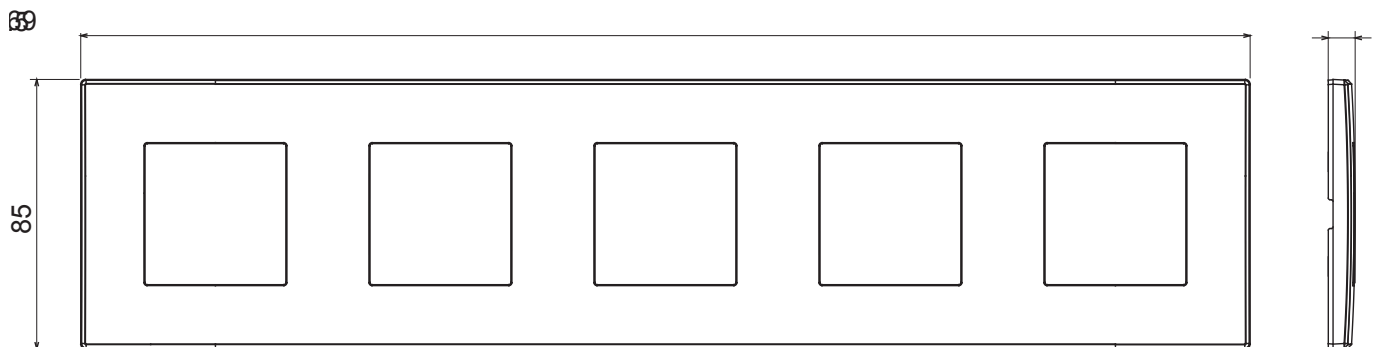

Gamme résidentielle adaptée aux installations sur des boîtes rondes et carrées, caractérisée par un aspect élégant et des formes classiques. Les plaques, en polymère technique, disponibles en sept couleurs et avec différentes modularités, de 1 à 5 groupes, peuvent être installées en positions horizontale et verticale. La gamme, développée autour d'un noyau d'appareils monobloc, est disponible en deux couleurs : blanc et ivoire, toutes deux avec une finition brillante. Extensible avec les appareils modulaires ChoruSmart.

Catégorie	Plaque	Couleur	Gris clair
Matière	Technopolymère	Finition	Brillante
Description	5 postes	Type	Horizontale/Verticale
Entraxe	71 mm	Test du fil incandescent	650 °C
Thermopression avec bille	70 °C	Norme	EN 60669-1

### DIMENSIONS