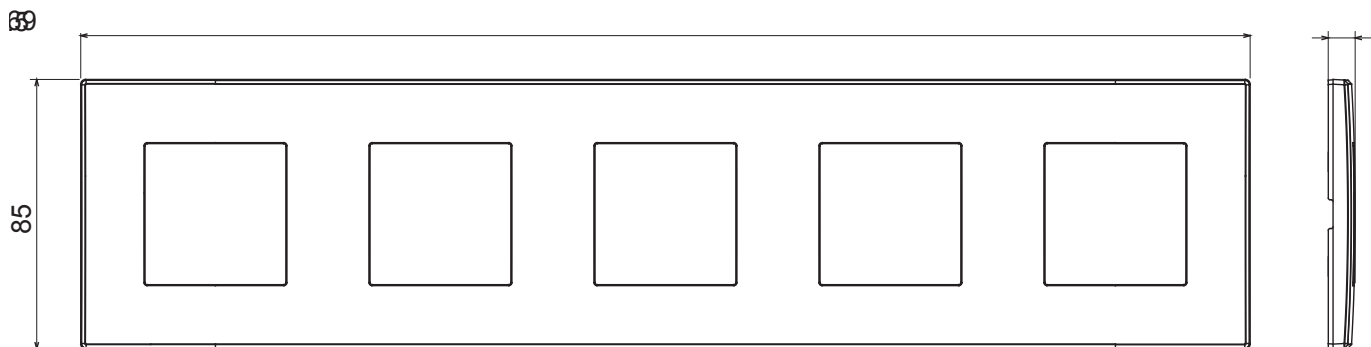

Gamme résidentielle adaptée aux installations sur des boîtes rondes et carrées, caractérisée par un aspect élégant et des formes classiques. Les plaques, en polymère technique, disponibles en sept couleurs et avec différentes modularités, de 1 à 5 groupes, peuvent être installées en positions horizontale et verticale. La gamme, développée autour d'un noyau d'appareils monobloc, est disponible en deux couleurs : blanc et ivoire, toutes deux avec une finition brillante. Extensible avec les appareils modulaires ChoruSmart.

Catégorie	Plaque	Couleur	Gris foncé
Matière	Technopolymère	Finition	Brillante
Description	5 postes	Type	Horizontale/Verticale
Entraxe	71 mm	Test du fil incandescent	650 °C
Thermopression avec bille	70 °C	Norme	EN 60669-1

DIMENSIONS

SYMBOLE TECHNIQUE

NORMES ET HOMOLOGATIONS