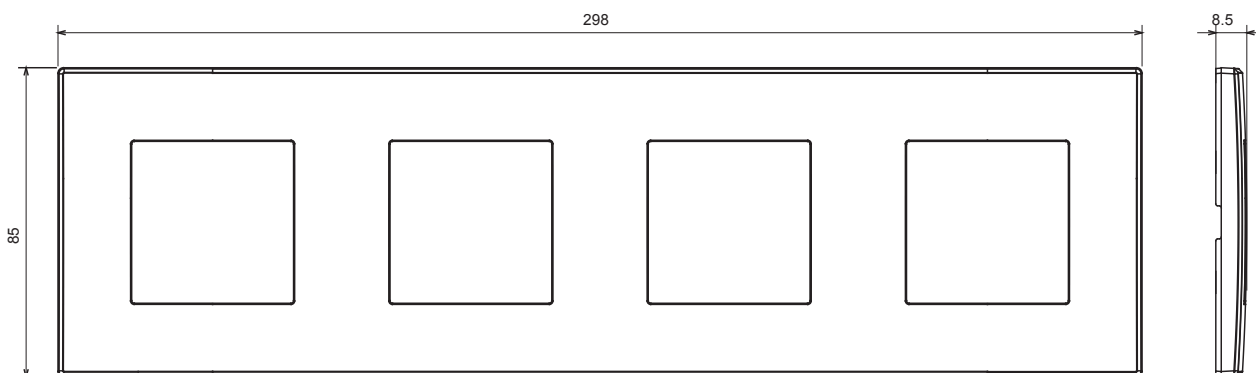

Gamme résidentielle adaptée aux installations sur des boîtes rondes et carrées, caractérisée par un aspect élégant et des formes classiques. Les plaques, en polymère technique, disponibles en sept couleurs et avec différentes modularités, de 1 à 5 groupes, peuvent être installées en positions horizontale et verticale. La gamme, développée autour d'un noyau d'appareils monobloc, est disponible en deux couleurs : blanc et ivoire, toutes deux avec une finition brillante. Extensible avec les appareils modulaires ChoruSmart.

Catégorie	Plaque	Couleur	Ivoire
Matière	Technopolymère	Finition	Brillante
Description	4 modules	Type	Horizontale/Verticale
Entraxe	71 mm	Test du fil incandescent	650 °C
Thermopression avec bille	70 °C	Norme	EN 60669-1

DIMENSIONS

SYMBOLE TECHNIQUE

NORMES ET HOMOLOGATIONS