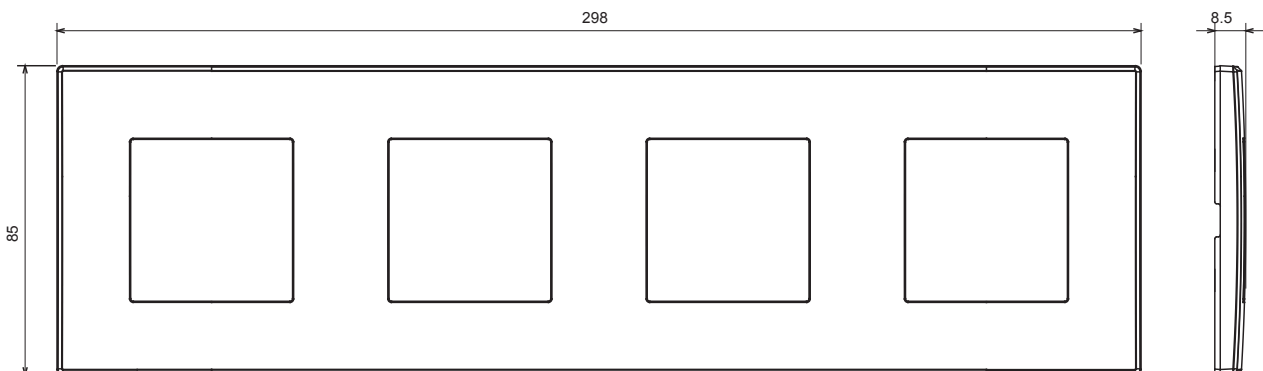

Gamme résidentielle adaptée aux installations sur des boîtes rondes et carrées, caractérisée par un aspect élégant et des formes classiques. Les plaques, en polymère technique, disponibles en sept couleurs et avec différentes modularités, de 1 à 5 groupes, peuvent être installées en positions horizontale et verticale. La gamme, développée autour d'un noyau d'appareils monobloc, est disponible en deux couleurs : blanc et ivoire, toutes deux avec une finition brillante. Extensible avec les appareils modulaires ChoruSmart.

| | | | |
|---------------------------|----------------|--------------------------|-----------------------|
| Catégorie | Plaque | Couleur | Gris anthracite |
| Matière | Technopolymère | Finition | Brillante |
| Description | 4 modules | Type | Horizontale/Verticale |
| Entraxe | 71 mm | Test du fil incandescent | 650 °C |
| Thermopression avec bille | 70 °C | Norme | EN 60669-1 |

DIMENSIONS

SYMBOLE TECHNIQUE

NORMES ET HOMOLOGATIONS