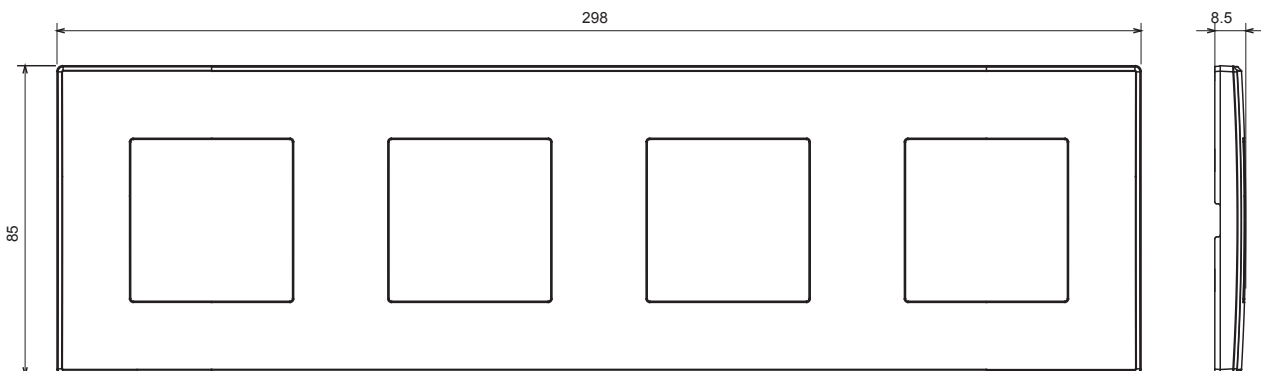

Gamme résidentielle adaptée aux installations sur des boîtes rondes et carrées, caractérisée par un aspect élégant et des formes classiques. Les plaques, en polymère technique, disponibles en sept couleurs et avec différentes modularités, de 1 à 5 groupes, peuvent être installées en positions horizontale et verticale. La gamme, développée autour d'un noyau d'appareils monobloc, est disponible en deux couleurs : blanc et ivoire, toutes deux avec une finition brillante. Extensible avec les appareils modulaires ChoruSmart.

Catégorie	Plaque	Couleur	Crème
Matière	Technopolymère	Finition	Brillante
Description	4 modules	Type	Horizontale/Verticale
Entraxe	71 mm	Test du fil incandescent	650 °C
Thermopression avec bille	70 °C	Norme	EN 60669-1

DIMENSIONS

SYMBOLE TECHNIQUE

NORMES ET HOMOLOGATIONS