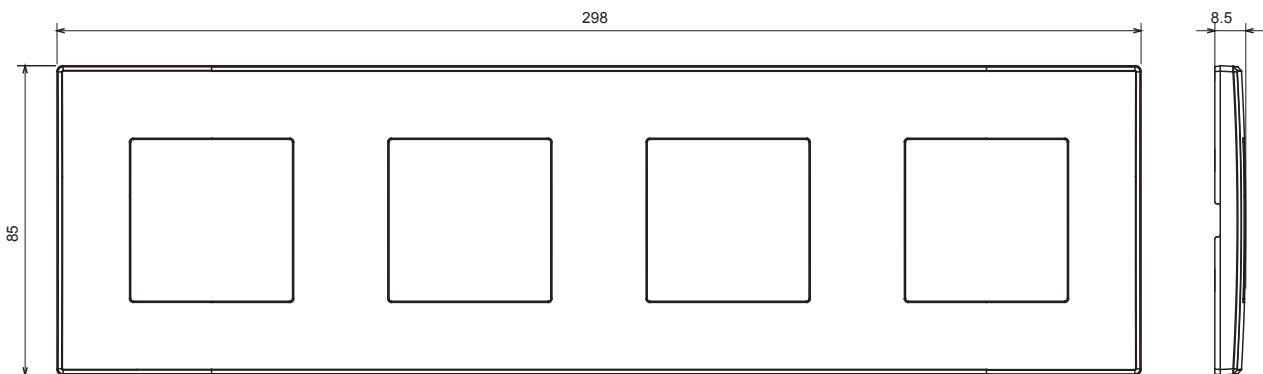

Gamme résidentielle adaptée aux installations sur des boîtes rondes et carrées, caractérisée par un aspect élégant et des formes classiques. Les plaques, en polymère technique, disponibles en sept couleurs et avec différentes modularités, de 1 à 5 groupes, peuvent être installées en positions horizontale et verticale. La gamme, développée autour d'un noyau d'appareils monobloc, est disponible en deux couleurs : blanc et ivoire, toutes deux avec une finition brillante. Extensible avec les appareils modulaires ChoruSmart.

Catégorie	Plaque	Couleur	Chanvre
Matière	Technopolymère	Finition	Brillante
Description	4 modules	Type	Horizontale/Verticale
Entraxe	71 mm	Test du fil incandescent	650 °C
Thermopression avec bille	70 °C	Norme	EN 60669-1

DIMENSIONS

SYMBOLE TECHNIQUE

NORMES ET HOMOLOGATIONS