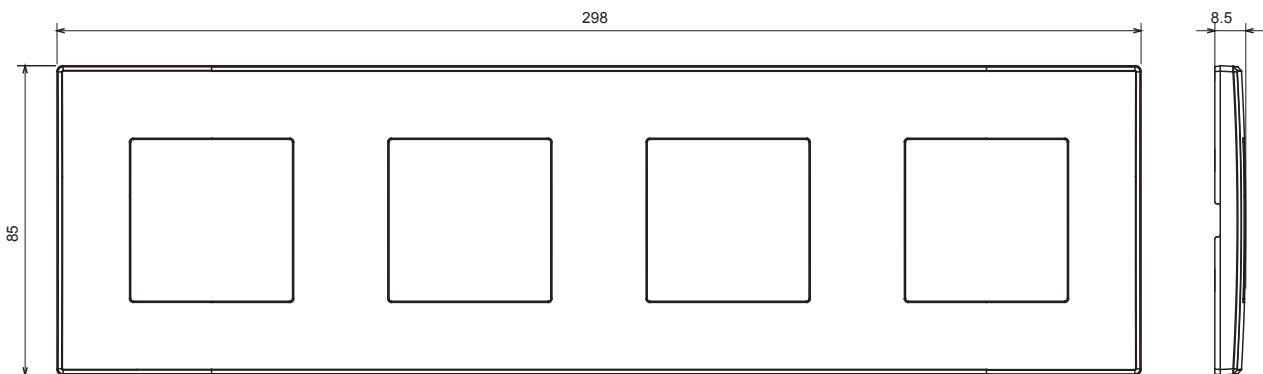

Gamme résidentielle adaptée aux installations sur des boîtes rondes et carrées, caractérisée par un aspect élégant et des formes classiques. Les plaques, en polymère technique, disponibles en sept couleurs et avec différentes modularités, de 1 à 5 groupes, peuvent être installées en positions horizontale et verticale. La gamme, développée autour d'un noyau d'appareils monobloc, est disponible en deux couleurs : blanc et ivoire, toutes deux avec une finition brillante. Extensible avec les appareils modulaires ChoruSmart.

Catégorie	Plaque	Couleur	Gris clair
Matière	Technopolymère	Finition	Brillante
Description	4 modules	Type	Horizontale/Verticale
Entraxe	71 mm	Test du fil incandescent	650 °C
Thermopression avec bille	70 °C	Norme	EN 60669-1

DIMENSIONS

SYMBOLE TECHNIQUE

NORMES ET HOMOLOGATIONS