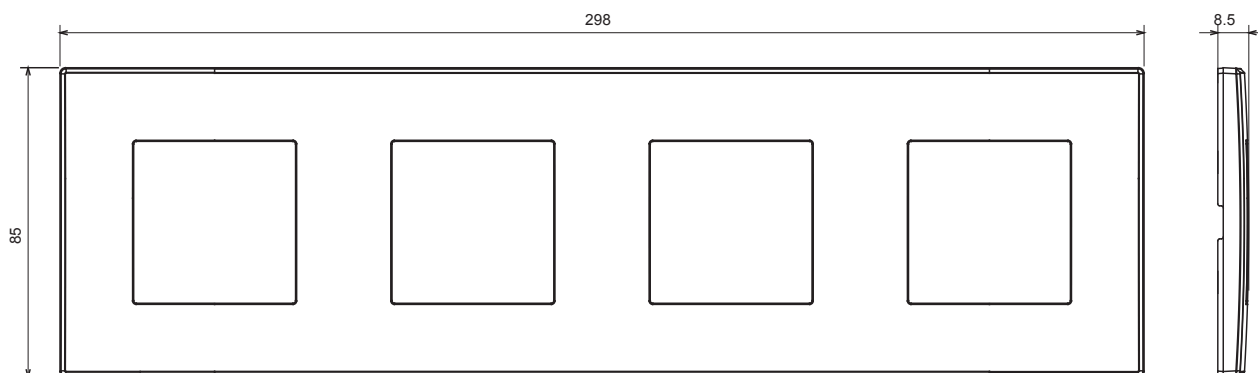

Gamme résidentielle adaptée aux installations sur des boîtes rondes et carrées, caractérisée par un aspect élégant et des formes classiques. Les plaques, en polymère technique, disponibles en sept couleurs et avec différentes modularités, de 1 à 5 groupes, peuvent être installées en positions horizontale et verticale. La gamme, développée autour d'un noyau d'appareils monobloc, est disponible en deux couleurs : blanc et ivoire, toutes deux avec une finition brillante. Extensible avec les appareils modulaires ChoruSmart.

Catégorie	Plaque	Couleur	Gris foncé
Matière	Technopolymère	Finition	Brillante
Description	4 modules	Type	Horizontale/Verticale
Entraxe	71 mm	Test du fil incandescent	650 °C
Thermopression avec bille	70 °C	Norme	EN 60669-1

DIMENSIONS

SYMBOLE TECHNIQUE

NORMES ET HOMOLOGATIONS