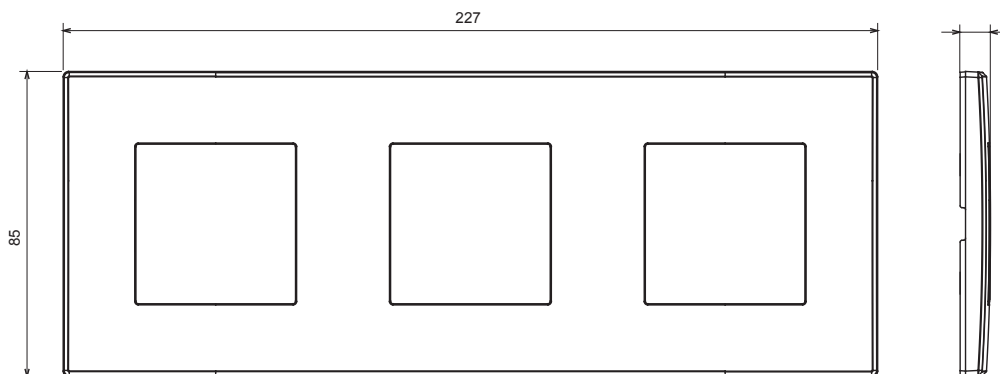

Gamme résidentielle adaptée aux installations sur des boîtes rondes et carrées, caractérisée par un aspect élégant et des formes classiques. Les plaques, en polymère technique, disponibles en sept couleurs et avec différentes modularités, de 1 à 5 groupes, peuvent être installées en positions horizontale et verticale. La gamme, développée autour d'un noyau d'appareils monobloc, est disponible en deux couleurs : blanc et ivoire, toutes deux avec une finition brillante. Extensible avec les appareils modulaires ChoruSmart.

Catégorie	Plaque	Couleur	Ivoire
Matière	Technopolymère	Finition	Brillante
Description	3 modules	Type	Horizontale/Verticale
Entraxe	71 mm	Test du fil incandescent	650 °C
Thermopression avec bille	70 °C	Norme	EN 60669-1

DIMENSIONS

5

SYMBOLE TECHNIQUE

GWT

650 °C

70 °C

NORMES ET HOMOLOGATIONS