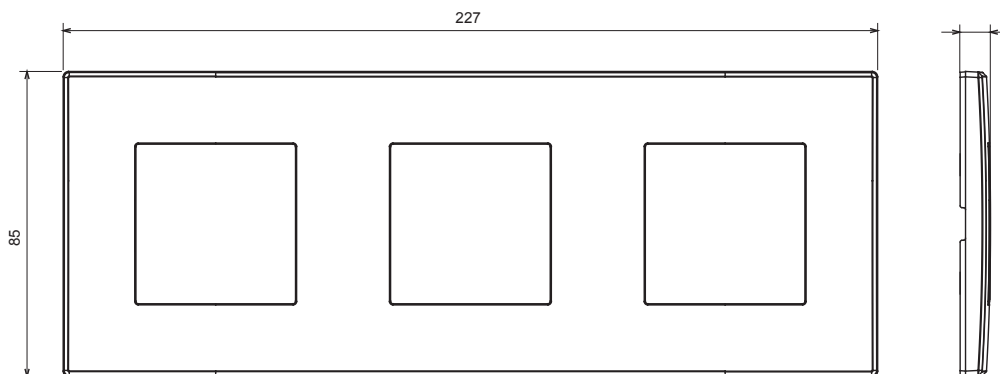

Gamme résidentielle adaptée aux installations sur des boîtes rondes et carrées, caractérisée par un aspect élégant et des formes classiques. Les plaques, en polymère technique, disponibles en sept couleurs et avec différentes modularités, de 1 à 5 groupes, peuvent être installées en positions horizontale et verticale. La gamme, développée autour d'un noyau d'appareils monobloc, est disponible en deux couleurs : blanc et ivoire, toutes deux avec une finition brillante. Extensible avec les appareils modulaires ChoruSmart.

Catégorie	Plaque	Couleur	Blanc
Matière	Technopolymère	Finition	Brillante
Description	3 modules	Type	Horizontale/Verticale
Entraxe	71 mm	Test du fil incandescent	650 °C
Thermopression avec bille	70 °C	Norme	EN 60669-1

DIMENSIONS

5

SYMBOLE TECHNIQUE

GWT

650 °C

70 °C

NORMES ET HOMOLOGATIONS

GEWISS FRANCE SAS
ILIADE, 3 rue Christophe Colomb, 91300 Massy,
France
Tél : +33 (0) 1 64 86 80 80
Société soumise à la gestion et à la coordination de
Polifin S.p.A.

www.gewiss.com/fr/fr
gewiss-fr@gewiss.com
Dernière mise à jour 23/06/2026

Les caractéristiques, dimensions, dessins et images sont communiqués à titre purement informatif et peuvent faire l'objet de modification sans aucun préavis