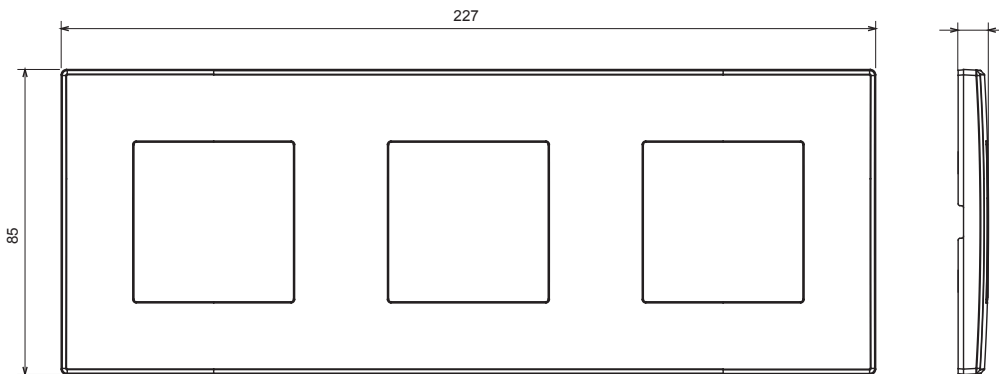

Gamme résidentielle adaptée aux installations sur des boîtes rondes et carrées, caractérisée par un aspect élégant et des formes classiques. Les plaques, en polymère technique, disponibles en sept couleurs et avec différentes modularités, de 1 à 5 groupes, peuvent être installées en positions horizontale et verticale. La gamme, développée autour d'un noyau d'appareils monobloc, est disponible en deux couleurs : blanc et ivoire, toutes deux avec une finition brillante. Extensible avec les appareils modulaires ChoruSmart.

Catégorie	Plaque	Couleur	Gris anthracite
Matière	Technopolymère	Finition	Brillante
Description	3 modules	Type	Horizontale/Verticale
Entraxe	71 mm	Test du fil incandescent	650 °C
Thermopression avec bille	70 °C	Norme	EN 60669-1

DIMENSIONS

5

SYMBOLE TECHNIQUE

NORMES ET HOMOLOGATIONS