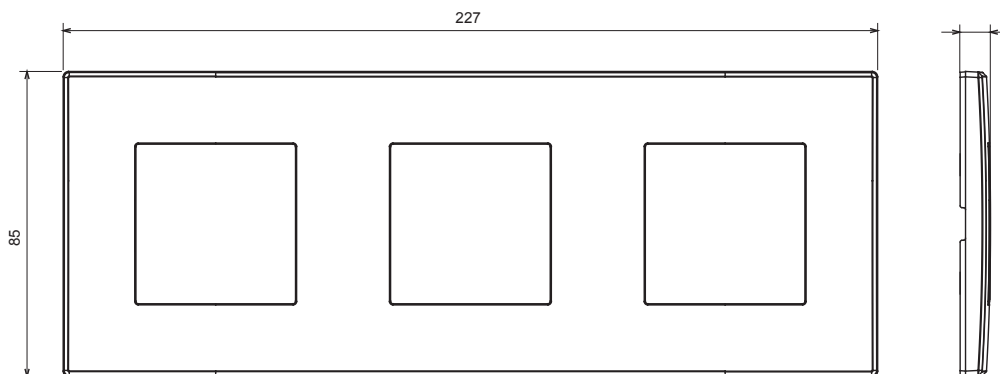

Gamme résidentielle adaptée aux installations sur des boîtes rondes et carrées, caractérisée par un aspect élégant et des formes classiques. Les plaques, en polymère technique, disponibles en sept couleurs et avec différentes modularités, de 1 à 5 groupes, peuvent être installées en positions horizontale et verticale. La gamme, développée autour d'un noyau d'appareils monobloc, est disponible en deux couleurs : blanc et ivoire, toutes deux avec une finition brillante. Extensible avec les appareils modulaires ChoruSmart.

Catégorie	Plaque	Couleur	Crème
Matière	Technopolymère	Finition	Brillante
Description	3 modules	Type	Horizontale/Verticale
Entraxe	71 mm	Test du fil incandescent	650 °C
Thermopression avec bille	70 °C	Norme	EN 60669-1

DIMENSIONS

5

SYMBOLE TECHNIQUE

GWT

650 °C

70 °C

NORMES ET HOMOLOGATIONS

GEWISS FRANCE SAS
ILIADE, 3 rue Christophe Colomb, 91300 Massy,
France
Tél : +33 (0) 1 64 86 80 80
Société soumise à la gestion et à la coordination de
Polifin S.p.A.

www.gewiss.com/fr/fr
gewiss-fr@gewiss.com
Dernière mise à jour 22/06/2026

Les caractéristiques, dimensions, dessins et images sont communiqués à titre purement informatif et peuvent faire l'objet de modification sans aucun préavis