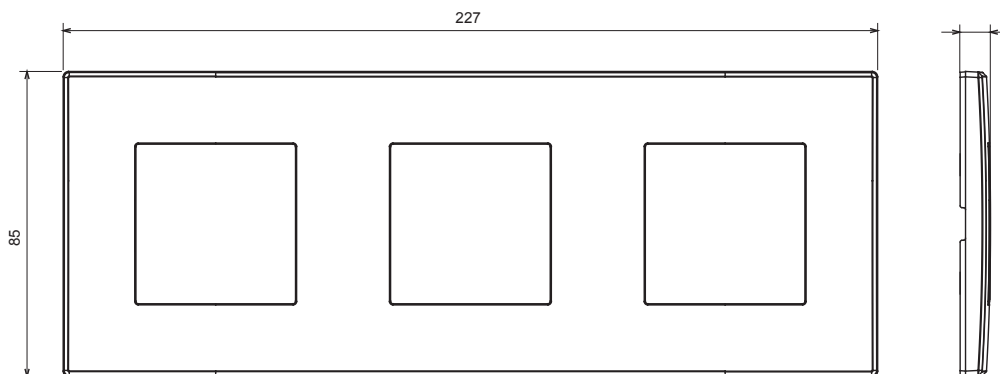

Gamme résidentielle adaptée aux installations sur des boîtes rondes et carrées, caractérisée par un aspect élégant et des formes classiques. Les plaques, en polymère technique, disponibles en sept couleurs et avec différentes modularités, de 1 à 5 groupes, peuvent être installées en positions horizontale et verticale. La gamme, développée autour d'un noyau d'appareils monobloc, est disponible en deux couleurs : blanc et ivoire, toutes deux avec une finition brillante. Extensible avec les appareils modulaires ChoruSmart.

Catégorie	Plaque	Couleur	Chanvre
Matière	Technopolymère	Finition	Brillante
Description	3 modules	Type	Horizontale/Verticale
Entraxe	71 mm	Test du fil incandescent	650 °C
Thermopression avec bille	70 °C	Norme	EN 60669-1

### DIMENSIONS

5

### SYMBOLE TECHNIQUE

**GWT**

650 °C

70 °C