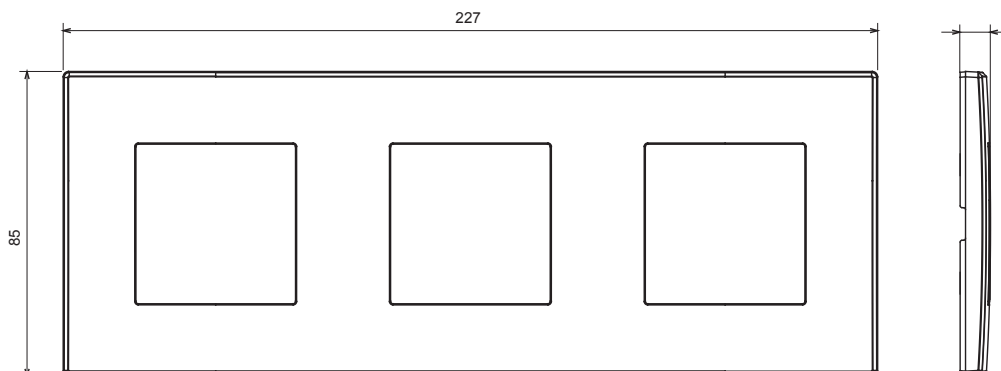

Gamme résidentielle adaptée aux installations sur des boîtes rondes et carrées, caractérisée par un aspect élégant et des formes classiques. Les plaques, en polymère technique, disponibles en sept couleurs et avec différentes modularités, de 1 à 5 groupes, peuvent être installées en positions horizontale et verticale. La gamme, développée autour d'un noyau d'appareils monobloc, est disponible en deux couleurs : blanc et ivoire, toutes deux avec une finition brillante. Extensible avec les appareils modulaires ChoruSmart.

Catégorie	Plaque	Couleur	Gris clair
Matière	Technopolymère	Finition	Brillante
Description	3 modules	Type	Horizontale/Verticale
Entraxe	71 mm	Test du fil incandescent	650 °C
Thermopression avec bille	70 °C	Norme	EN 60669-1

### DIMENSIONS

5