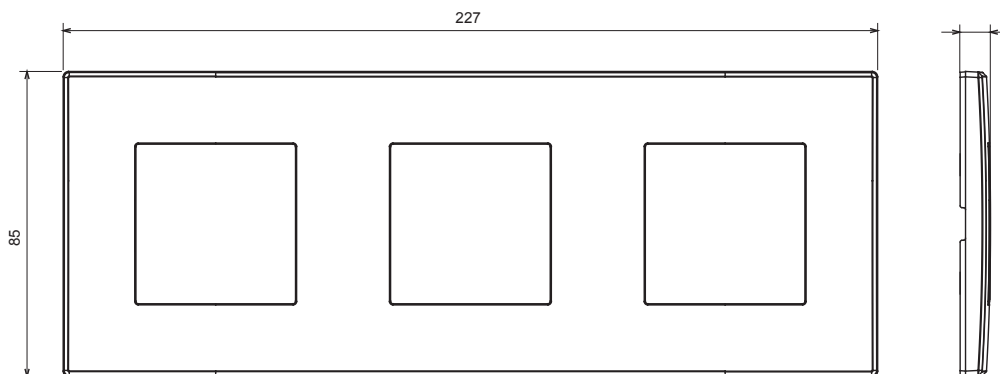

Gamme résidentielle adaptée aux installations sur des boîtes rondes et carrées, caractérisée par un aspect élégant et des formes classiques. Les plaques, en polymère technique, disponibles en sept couleurs et avec différentes modularités, de 1 à 5 groupes, peuvent être installées en positions horizontale et verticale. La gamme, développée autour d'un noyau d'appareils monobloc, est disponible en deux couleurs : blanc et ivoire, toutes deux avec une finition brillante. Extensible avec les appareils modulaires ChoruSmart.

Catégorie	Plaque	Couleur	Gris foncé
Matière	Technopolymère	Finition	Brillante
Description	3 modules	Type	Horizontale/Verticale
Entraxe	71 mm	Test du fil incandescent	650 °C
Thermopression avec bille	70 °C	Norme	EN 60669-1

DIMENSIONS

5

SYMBOLE TECHNIQUE

GWT

650 °C

70 °C

NORMES ET HOMOLOGATIONS