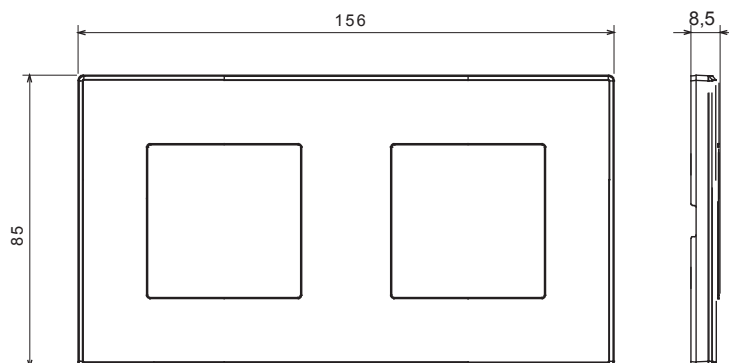

Gamme résidentielle adaptée aux installations sur des boîtes rondes et carrées, caractérisée par un aspect élégant et des formes classiques. Les plaques, en polymère technique, disponibles en sept couleurs et avec différentes modularités, de 1 à 5 groupes, peuvent être installées en positions horizontale et verticale. La gamme, développée autour d'un noyau d'appareils monobloc, est disponible en deux couleurs : blanc et ivoire, toutes deux avec une finition brillante. Extensible avec les appareils modulaires ChoruSmart.

Catégorie	Plaque	Couleur	Ivoire
Matière	Technopolymère	Finition	Brillante
Description	2 modules	Type	Horizontale/Verticale
Entraxe	71 mm	Test du fil incandescent	650 °C
Thermopression avec bille	70 °C	Norme	EN 60669-1

DIMENSIONS

SYMBOLE TECHNIQUE

NORMES ET HOMOLOGATIONS