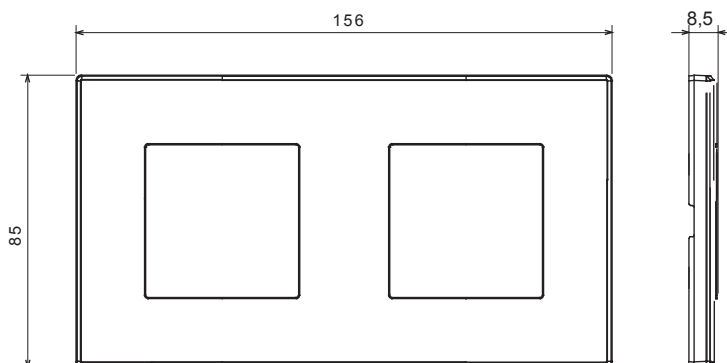

Gamme résidentielle adaptée aux installations sur des boîtes rondes et carrées, caractérisée par un aspect élégant et des formes classiques. Les plaques, en polymère technique, disponibles en sept couleurs et avec différentes modularités, de 1 à 5 groupes, peuvent être installées en positions horizontale et verticale. La gamme, développée autour d'un noyau d'appareils monobloc, est disponible en deux couleurs : blanc et ivoire, toutes deux avec une finition brillante. Extensible avec les appareils modulaires ChoruSmart.

Catégorie	Plaque	Couleur	Gris anthracite
Matière	Technopolymère	Finition	Brillante
Description	2 modules	Type	Horizontale/Verticale
Entraxe	71 mm	Test du fil incandescent	650 °C
Thermopression avec bille	70 °C	Norme	EN 60669-1

DIMENSIONS

SYMBOLE TECHNIQUE

NORMES ET HOMOLOGATIONS