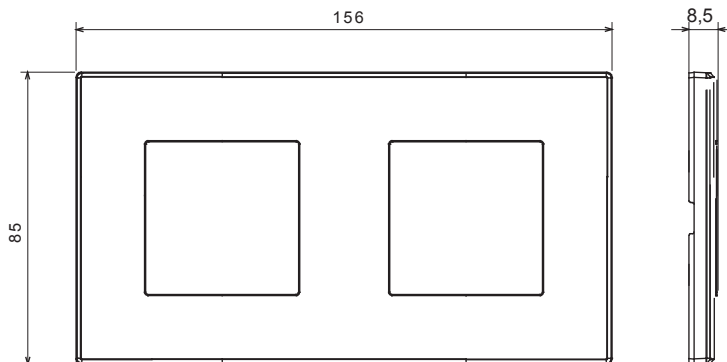

Gamme résidentielle adaptée aux installations sur des boîtes rondes et carrées, caractérisée par un aspect élégant et des formes classiques. Les plaques, en polymère technique, disponibles en sept couleurs et avec différentes modularités, de 1 à 5 groupes, peuvent être installées en positions horizontale et verticale. La gamme, développée autour d'un noyau d'appareils monobloc, est disponible en deux couleurs : blanc et ivoire, toutes deux avec une finition brillante. Extensible avec les appareils modulaires ChoruSmart.

Catégorie	Plaque	Couleur	Crème
Matière	Technopolymère	Finition	Brillante
Description	2 modules	Type	Horizontale/Verticale
Entraxe	71 mm	Test du fil incandescent	650 °C
Thermopression avec bille	70 °C	Norme	EN 60669-1

DIMENSIONS

SYMBOLE TECHNIQUE

NORMES ET HOMOLOGATIONS