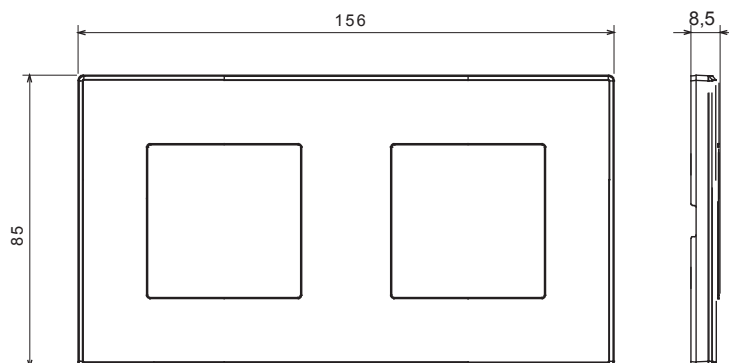

Gamme résidentielle adaptée aux installations sur des boîtes rondes et carrées, caractérisée par un aspect élégant et des formes classiques. Les plaques, en polymère technique, disponibles en sept couleurs et avec différentes modularités, de 1 à 5 groupes, peuvent être installées en positions horizontale et verticale. La gamme, développée autour d'un noyau d'appareils monobloc, est disponible en deux couleurs : blanc et ivoire, toutes deux avec une finition brillante. Extensible avec les appareils modulaires ChoruSmart.

Catégorie	Plaque	Couleur	Chanvre
Matière	Technopolymère	Finition	Brillante
Description	2 modules	Type	Horizontale/Verticale
Entraxe	71 mm	Test du fil incandescent	650 °C
Thermopression avec bille	70 °C	Norme	EN 60669-1

### DIMENSIONS